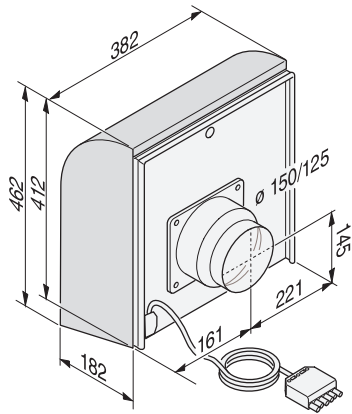

AWG 102  
Ventole esterne  
per montaggio sulla parete esterna.

Numero EAN: 4002513226225 / Numero di materiale: 05680680 /  
Vecchio numero di materiale: 28996197D

- Spostamento della ventola all'esterno
- Ventola radiale ad aspirazione unilaterale
- Bocchettone uscita aria con diametro da 125/150 mm
- Allacciamento aspiratore alla cappa tramite presa di raccordo
- Potenza di aspirazione: A uscita libera 280-900 m<sup>3</sup>/h

AWG 102  
Ventole esterne  
per montaggio sulla parete esterna.

AWG102 (Installation drawing)