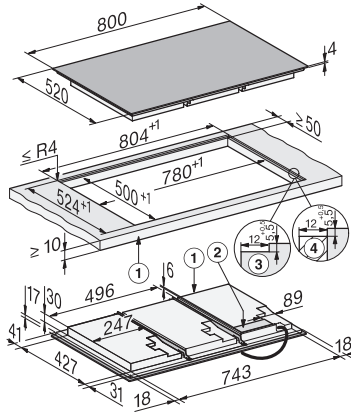

Datos técnicos	
-----------------------	--

Medidas (Al x An x Fo) en mm	51 x 800 x 520
------------------------------	----------------

Medidas (An x Fo) en mm	800 x 51 x 520
-------------------------	----------------

Medidas del hueco (An x Fo) para montaje enrasado en mm	780/804 x 500/524
---	-------------------

Altura de montaje con caja de conexiones en mm	51
--	----

Medidas del hueco en mm (ancho) para montaje sobre encimera	780 mm
---	--------

Peso neto en kg	19
-----------------	----

Medida exterior del hueco en mm (Ancho) para montaje enrasado	804
---	-----

Medida exterior del hueco en mm (Fondo) para montaje enrasado	524
---	-----

Potencia nominal total en kW	9,20
------------------------------	------

Cable de conexión	Sí
-------------------	----

KM 8685-2 FL MattFinish

Placa de inducción

800 mm | Inducción total | Preparado para M Sense | MattFinish

KM8685-2FL, KM8685-2FL MattFinish surface-mounted (*Fußnote) Installation drawing