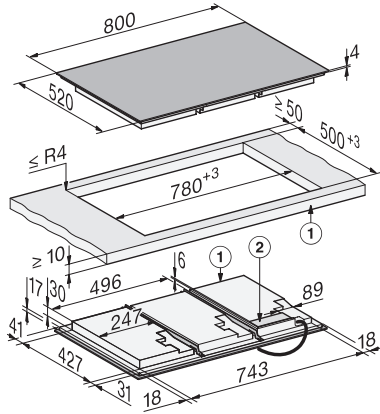

KM 8685-2 FL MattFinish

Placa de inducción

800 mm | Inducción total | Preparado para M Sense | MattFinish

KM8685-2FL, KM8685-2FL MattFinish surface-mounted (*Fußnote) Installation drawing