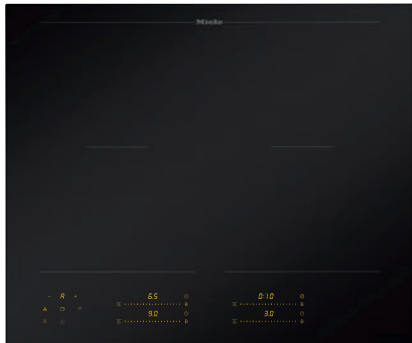

KM 8565 FL MattFinish

Placa de inducción

620 mm | Áreas de cocción PowerFlex | Preparado para M Sense | MattFinish

- Superficie mate resistente para un diseño de cocina sofisticado – MattFinish
- 4 zonas de cocción incl. 2 potentes áreas de cocción PowerFlex
- Ajustes precisos mediante cuatro reguladores deslizantes MultiSlide, incluida la conexión en red inteligente
- Menaje M Sense preparado para asistir los procesos de cocinado: M Sense ready
- Con 620 mm de ancho para instalación enrasada o sobre encimera
- Tiempos de calentamiento más cortos gracias al nivel Booster

Código EAN: 4002516988731 / Número de material: 12953110 /
Número de material antiguo: 261856521B

General information	
Nombre del modelo	KM 8565 FL MattFinish
Número de material del fabricante	12953110
Número EAN	4002516988731
Gama	Gold
Tipo de calentamiento	
Tipo de calentamiento	Inducción
Tipo de instalación	
Independiente de la cocina	•
Diseño	
Elegante superficie de vitrocerámica	•
Color de la vitrocerámica	Negro mate
Superficie resistente a los arañazos	MattFinish
Montaje enrasado	•
Montaje sobre encimera	•
Dotación de zonas de cocción	
Número de zonas de cocción	4
Número de áreas de cocción	2
Número máximo de recipientes de cocción	4
Zonas de cocción PowerFlex	
Número	4
Tipo	Zona de cocción PowerFlex
Tamaño en mm	Ø 120 – 230
Potencia máx. en W	2100
Potencia máx. del Booster en W	3650
1. zona/área de cocción	
Posición	Izquierda
Tipo	Puente PowerFlex
Tamaño en mm	230x390
Potencia máx. en W	4200
Potencia máx. del Booster en W	7360
2. zona/área de cocción	
Posición	Derecha
Tipo	Zona PowerFlex
Tamaño en mm	230x390
Potencia máx. en W	4200
Potencia máx. del Booster en W	7360
Confort de manejo	
Conexión con Miele@home	•
Con@ctivity	•
Reconocimiento de menaje y del tamaño de recipientes	•
M Sense ready	•
Manejo a través de teclas sensoras	MultiSlide
Color de las indicaciones	Amarillo
Reconocimiento inteligente de recipientes	•
Función Stop & Go	•
Función Limpieza	•
Función Recall	•