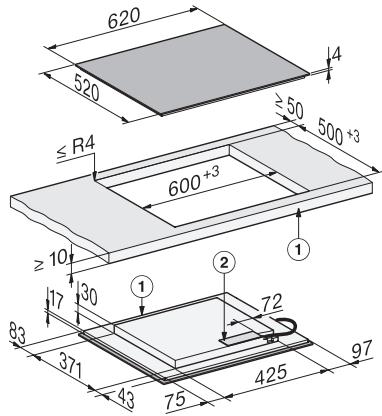

Minutero avisador	•
Desconexión de seguridad	•
Inicio automático de cocción	•
Mantenimiento del calor	•
Ajustes personalizables	•
Asistente de cocción	•
Eficiencia	
Consumo de potencia en estado desconectado en W	0,3
Consumo de potencia en modo standby en W	0,8
Consumo de potencia en el modo preparado en red en W	2,0
Tiempo hasta la conexión automática en estado desconectado en red en min	10
Tiempo hasta la conexión automática en el modo preparado en red en min	10
Confort de mantenimiento	
Superficie vitrocerámica fácil limpieza	•
Seguridad	
Desconexión automática de seguridad	•
Función de bloqueo	•
Bloqueo de puesta en funcionamiento	•
Ventilador de refrigeración integrado	•
Protección contra el sobrecalentamiento	•
Indicador de calor residual	•
Datos técnicos	
Medidas (Al x An x Fo) en mm	51 x 620 x 520
Medidas (An x Fo) en mm	620 x 51 x 520
Medidas en mm (Ancho)	620
Medidas en mm (Alto)	51
Medidas en mm (Fondo)	520
Medidas del hueco (An x Fo) para montaje sobre encimera en mm	600 mm x 500 mm
Medidas del hueco (An x Fo) para montaje enrasado en mm	600/624 x 500/524
Altura de montaje con caja de conexiones en mm	51
Medidas del hueco en mm (ancho) para montaje sobre encimera	600 mm
Medidas del hueco en mm (fondo) para montaje sobre encimera	500 mm
Medida interior del hueco en mm (Ancho) para montaje enrasado	600
Medida interior del hueco en mm (Fondo) para montaje enrasado	500
Peso neto en kg	10
Medida exterior del hueco en mm (Ancho) para montaje enrasado	624
Medida exterior del hueco en mm (Fondo) para montaje enrasado	524
Potencia nominal total en kW	7,36
Longitud de la conducción eléctrica en m	1,6
Tensión en V	230
Frecuencia en Hz	50-60

Accesorios suministrados

Cable de conexión

Sí

KM 8565 FL MattFinish

Placa de inducción

620 mm | Áreas de cocción PowerFlex | Preparado para M Sense | MattFinish

KM8565FL, KM8565FL MattFinish, surface-mounted (*Fußnote) Installation drawing