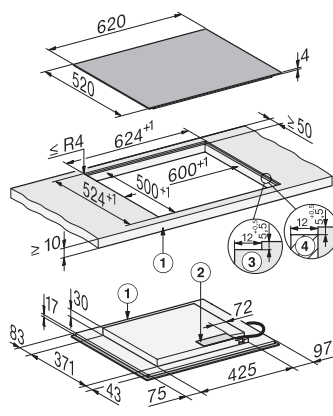

Minutero avisador	•
Desconexión de seguridad	•
Inicio automático de cocción	•
Mantenimiento del calor	•
Ajustes personalizables	•
Asistente de cocción	•
Eficiencia	
Consumo de potencia en estado desconectado en W	0,3
Consumo de potencia en modo standby en W	0,8
Consumo de potencia en el modo preparado en red en W	2,0
Tiempo hasta la conexión automática en estado desconectado en red en min	10
Tiempo hasta la conexión automática en el modo preparado en red en min	10
Confort de mantenimiento	
Superficie vitrocerámica fácil limpieza	•
Seguridad	
Desconexión automática de seguridad	•
Función de bloqueo	•
Bloqueo de puesta en funcionamiento	•
Ventilador de refrigeración integrado	•
Protección contra el sobrecalentamiento	•
Indicador de calor residual	•
Datos técnicos	
Medidas (Al x An x Fo) en mm	51 x 620 x 520
Medidas (An x Fo) en mm	620 x 51 x 520
Medidas en mm (Ancho)	620
Medidas en mm (Alto)	51
Medidas en mm (Fondo)	520
Medidas del hueco (An x Fo) para montaje sobre encimera en mm	600 mm x 500 mm
Medidas del hueco (An x Fo) para montaje enrasado en mm	600/624 x 500/524
Altura de montaje con caja de conexiones en mm	51
Medidas del hueco en mm (ancho) para montaje sobre encimera	600 mm
Medidas del hueco en mm (fondo) para montaje sobre encimera	500 mm
Medida interior del hueco en mm (Ancho) para montaje enrasado	600
Medida interior del hueco en mm (Fondo) para montaje enrasado	500
Peso neto en kg	10
Medida exterior del hueco en mm (Ancho) para montaje enrasado	624
Medida exterior del hueco en mm (Fondo) para montaje enrasado	524
Potencia nominal total en kW	7,36
Longitud de la conducción eléctrica en m	1,6
Tensión en V	230
Frecuencia en Hz	50-60

Accesorios suministrados

Cable de conexión

Sí

KM 8565 FL MattFinish

Placa de inducción

620 mm | Áreas de cocción PowerFlex | Preparado para M Sense | MattFinish

KM8565FL, KM8565FL MattFinish, surface-mounted (*Fußnote) Installation drawing