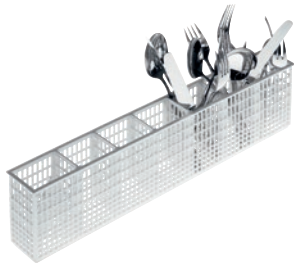

E 167

Cesto cubertero

Para alojar cubiertos.

- Apto para el cesto de platos U 506
- 7 compartimentos

Código EAN: 4002516854869 / Número de material: 12663060 /
Número de material antiguo: 67616702D

Familia de productos	
Lavavajillas Freshwater	•
Lavavajillas de tanque	•
Lavavajillas de campana	•
Pertenenencia de aparatos	
G 8066	•
PG 8041	•
PG 8043	•
PG 8045	•
PG 8055	•
PG 8055 U	•
PG 8056	•
PG 8056 U	•
PG 8057 TD	•
PG 8057 TD U	•
PG 8058	•
PG 8058 U	•
PG 8059	•
PG 8059 U	•
PG 8060	•
PG 8061	•
PG 8061 U	•
PG 8165	•
PG 8166	•
PG 8169	•
PG 8172	•
PG 8172 Eco	•
PTD 901	•
PG 8096	•
PG 8096 U	•
PG 8099	•
PG 8099 U	•
PFD 400	•
PFD 400 U	•
PFD 401	•
PFD 401 U	•
PFD 402	•
PFD 402 U	•
PFD 404	•
PFD 404 U	•
PFD 405	•
PFD 405 U	•
PFD 407	•
PFD 407 U	•
PFD 408 U	•
PTD 702	•
PTD 703	•
PTD 704	•

E 167

Cesto cubertero

Para alojar cubiertos.

Código EAN: 4002516854869 / Número de material: 12663060 /
Número de material antiguo: 67616702D

Categoría de producto	
comp. cubiertos	•
Características del producto	
Material	Material sintético
Color	Blanco
Número de compartimentos	7
Medidas y peso	
Medidas ext., alto bruto en mm	95
Medidas ext., ancho bruto en mm	170
Medidas ext., fondo bruto en mm	550
Peso neto en kg	0,19
Peso bruto en kg	0,35