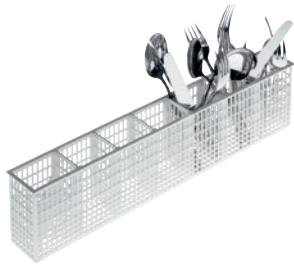

E 167

Cesto cubertero

Para alojar cubiertos.

- Apto para el cesto de platos U 506
- 7 compartimentos

Código EAN: 4002516854869 / Número de material: 12663060 /
Número de material antiguo: 67616702D

Familia de productos	
Lavavajillas Freshwater	•
Lavavajillas de tanque	•
Lavavajillas de campana	•
Pertenenencia de aparatos	
G 8066	•
PG 8041	•
PG 8043	•
PG 8045	•
PG 8055	•
PG 8055 U	•
PG 8056	•
PG 8056 U	•
PG 8057 TD	•
PG 8057 TD U	•
PG 8058	•
PG 8058 U	•
PG 8059	•
PG 8059 U	•
PG 8060	•
PG 8061	•
PG 8061 U	•
PG 8165	•
PG 8166	•
PG 8169	•
PG 8172	•
PG 8172 Eco	•
PTD 901	•
PG 8096	•
PG 8096 U	•
PG 8099	•
PG 8099 U	•
PFD 400	•
PFD 400 U	•
PFD 401	•
PFD 401 U	•
PFD 402	•
PFD 402 U	•
PFD 404	•
PFD 404 U	•
PFD 405	•
PFD 405 U	•
PFD 407	•
PFD 407 U	•
PFD 408 U	•
PTD 702	•
PTD 703	•
PTD 704	•

E 167

Cesto cubertero

Para alojar cubiertos.

Código EAN: 4002516854869 / Número de material: 12663060 /
Número de material antiguo: 67616702D

Categoría de producto	
comp. cubiertos	•
Características del producto	
Material	Material sintético
Color	Blanco
Número de compartimentos	7
Medidas y peso	
Medidas ext., alto bruto en mm	95
Medidas ext., ancho bruto en mm	170
Medidas ext., fondo bruto en mm	550
Peso neto en kg	0,19
Peso bruto en kg	0,35