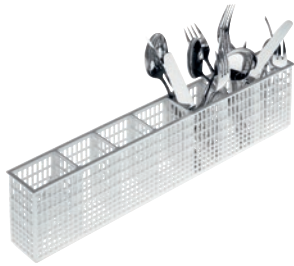

E 167

Cesto cubertero

Para alojar cubiertos.

- Apto para el cesto de platos U 506
- 7 compartimentos

Código EAN: 4002516854869 / Número de material: 12663060 /
Número de material antiguo: 67616702D

Familia de productos	
Lavavajillas Freshwater	•
Lavavajillas de tanque	•
Lavavajillas de campana	•
Pertenenencia de aparatos	
G 8066	•
PG 8041	•
PG 8043	•
PG 8045	•
PG 8055	•
PG 8055 U	•
PG 8056	•
PG 8056 U	•
PG 8057 TD	•
PG 8057 TD U	•
PG 8058	•
PG 8058 U	•
PG 8059	•
PG 8059 U	•
PG 8060	•
PG 8061	•
PG 8061 U	•
PG 8165	•
PG 8166	•
PG 8169	•
PG 8172	•
PG 8172 Eco	•
PTD 901	•
PG 8096	•
PG 8096 U	•
PG 8099	•
PG 8099 U	•
PFD 400	•
PFD 400 U	•
PFD 401	•
PFD 401 U	•
PFD 402	•
PFD 402 U	•
PFD 404	•
PFD 404 U	•
PFD 405	•
PFD 405 U	•
PFD 407	•
PFD 407 U	•
PFD 408 U	•
PTD 702	•
PTD 703	•
PTD 704	•

E 167

Cesto cubertero

Para alojar cubiertos.

Código EAN: 4002516854869 / Número de material: 12663060 /
Número de material antiguo: 67616702D

Categoría de producto	
comp. cubiertos	•
Características del producto	
Material	Material sintético
Color	Blanco
Número de compartimentos	7
Medidas y peso	
Medidas ext., alto bruto en mm	95
Medidas ext., ancho bruto en mm	170
Medidas ext., fondo bruto en mm	550
Peso neto en kg	0,19
Peso bruto en kg	0,34