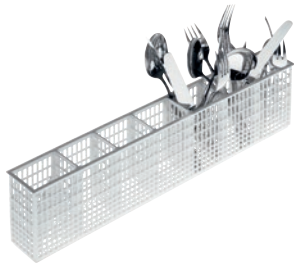

E 167

Cesto cubertero

Para alojar cubiertos.

- Apto para el cesto de platos U 506
- 7 compartimentos

Código EAN: 4002516854869 / Número de material: 12663060 /
Número de material antiguo: 67616702D

Familia de productos	
Lavavajillas Freshwater	•
Lavavajillas de tanque	•
Lavavajillas de campana	•
Pertenenencia de aparatos	
G 8066	•
PG 8041	•
PG 8043	•
PG 8045	•
PG 8055	•
PG 8055 U	•
PG 8056	•
PG 8056 U	•
PG 8057 TD	•
PG 8057 TD U	•
PG 8058	•
PG 8058 U	•
PG 8059	•
PG 8059 U	•
PG 8060	•
PG 8061	•
PG 8061 U	•
PG 8165	•
PG 8166	•
PG 8169	•
PG 8172	•
PG 8172 Eco	•
PTD 901	•
PG 8096	•
PG 8096 U	•
PG 8099	•
PG 8099 U	•
PFD 400	•
PFD 400 U	•
PFD 401	•
PFD 401 U	•
PFD 402	•
PFD 402 U	•
PFD 404	•
PFD 404 U	•
PFD 405	•
PFD 405 U	•
PFD 407	•
PFD 407 U	•
PFD 408 U	•
PTD 702	•
PTD 703	•
PTD 704	•

E 167

Cesto cubertero

Para alojar cubiertos.

Código EAN: 4002516854869 / Número de material: 12663060 /
Número de material antiguo: 67616702D

Categoría de producto	
comp. cubiertos	•
Características del producto	
Material	Material sintético
Color	Blanco
Número de compartimentos	7
Medidas y peso	
Medidas ext., alto bruto en mm	95
Medidas ext., ancho bruto en mm	170
Medidas ext., fondo bruto en mm	550
Peso neto en kg	0,19
Peso bruto en kg	0,34