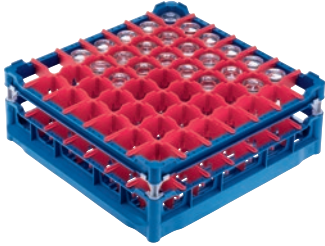

U 537

Cesto

Con bordes superiores reducidos para 49 vasos de hasta 20 cm de altura.

- Con 49 compartimentos
- Tamaño del compartimiento 63 mm x 63 mm
- Incluye juego extensores formado por extensores cortos y largos
- Marco superior regulable en altura hasta 20 cm con extensores
- Ancho 50, fondo 50 cm, ancho con medidas gastro estándar 53 cm

Código EAN: 4002516854388 / Número de material: 12662550 /

Número de material antiguo: 67653702D

Familia de productos	
Lavavajillas Freshwater	•
Lavavajillas de tanque	•
Lavavajillas de campana	•
Pertenenencia de aparatos	
G 8066	•
PG 8067	•
PG 8041	•
PG 8043	•
PG 8045	•
PG 8055	•
PG 8055 U	•
PG 8056	•
PG 8056 U	•
PG 8057 TD	•
PG 8057 TD U	•
PG 8058	•
PG 8058 U	•
PG 8059	•
PG 8059 U	•
PG 8060	•
PG 8061	•
PG 8061 U	•
PG 8165	•
PG 8166	•
PG 8169	•
PG 8172	•
PG 8172 Eco	•
PTD 901	•
PG 8096	•
PG 8096 U	•
PG 8099	•
PG 8099 U	•
PFD 400	•
PFD 400 U	•
PFD 401	•
PFD 401 U	•
PFD 402	•
PFD 402 U	•
PFD 404	•
PFD 404 U	•
PFD 405	•
PFD 405 U	•
PFD 407	•
PFD 407 U	•
PFD 408 U	•
PTD 702	•
PTD 703	•

U 537

Cesto

Con bordes superiores reducidos para 49 vasos de hasta 20 cm de altura.

Código EAN: 4002516854388 / Número de material: 12662550 /
Número de material antiguo: 67653702D

PTD 704

Categoría de producto

Cesto para vasos

Características del producto

Material Material sintético

Color Azul, Rojo

Número de compartimentos 49

Ancho de band.s en mm 63

Longitud de band.s en mm 63

Capacidad