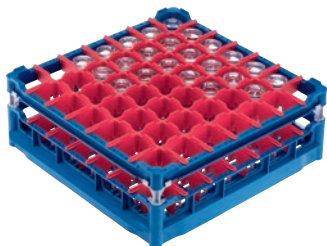

U 537

Cesto

Con bordes superiores reducidos para 49 vasos de hasta 20 cm de altura.

- Con 49 compartimentos
- Tamaño del compartimiento 63 mm x 63 mm
- Incluye juego extensores formado por extensores cortos y largos
- Marco superior regulable en altura hasta 20 cm con extensores
- Ancho 50, fondo 50 cm, ancho con medidas gastro estándar 53 cm

Código EAN: 4002516854388 / Número de material: 12662550 /

Número de material antiguo: 67653702D

Familia de productos	
Lavavajillas Freshwater	•
Lavavajillas de tanque	•
Lavavajillas de campana	•
Pertenenencia de aparatos	
G 8066	•
PG 8067	•
PG 8041	•
PG 8043	•
PG 8045	•
PG 8055	•
PG 8055 U	•
PG 8056	•
PG 8056 U	•
PG 8057 TD	•
PG 8057 TD U	•
PG 8058	•
PG 8058 U	•
PG 8059	•
PG 8059 U	•
PG 8060	•
PG 8061	•
PG 8061 U	•
PG 8165	•
PG 8166	•
PG 8169	•
PG 8172	•
PG 8172 Eco	•
PTD 901	•
PG 8096	•
PG 8096 U	•
PG 8099	•
PG 8099 U	•
PFD 400	•
PFD 400 U	•
PFD 401	•
PFD 401 U	•
PFD 402	•
PFD 402 U	•
PFD 404	•
PFD 404 U	•
PFD 405	•
PFD 405 U	•
PFD 407	•
PFD 407 U	•
PFD 408 U	•
PTD 702	•
PTD 703	•

U 537

Cesto

Con bordes superiores reducidos para 49 vasos de hasta 20 cm de altura.

Código EAN: 4002516854388 / Número de material: 12662550 /
Número de material antiguo: 67653702D

PTD 704

Categoría de producto

Cesto para vasos

Características del producto

Material Material sintético

Color Azul, Rojo

Número de compartimentos 49

Ancho de band.s en mm 63

Longitud de band.s en mm 63

Capacidad