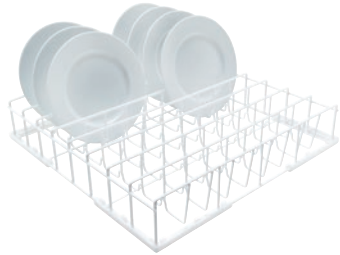

U 506

Cesto

Para alojar platos de forma óptima.

- Con 8 filas para platos de distinto tamaño
- Posibilidad de ajustar el cesto cubertero E 167
- Distancia entre varillas: 54 mm 54 mm

Código EAN: 4002516854753 / Número de material: 12655880 /  
Número de material antiguo: 67650602D

Familia de productos	
Lavavajillas Freshwater	•
Lavavajillas de tanque	•
Lavavajillas de campana	•
Pertenenencia de aparatos	
G 8066	•
PG 8041	•
PG 8043	•
PG 8045	•
PG 8055	•
PG 8055 U	•
PG 8056	•
PG 8056 U	•
PG 8057 TD	•
PG 8057 TD U	•
PG 8058	•
PG 8058 U	•
PG 8059	•
PG 8059 U	•
PG 8060	•
PG 8061	•
PG 8061 U	•
PG 8165	•
PG 8166	•
PG 8169	•
PG 8172	•
PG 8172 Eco	•
PTD 901	•
PG 8096	•
PG 8096 U	•
PG 8099	•
PG 8099 U	•
PFD 400	•
PFD 400 U	•
PFD 401	•
PFD 401 U	•
PFD 402	•
PFD 402 U	•
PFD 404	•
PFD 404 U	•
PFD 405	•
PFD 405 U	•
PFD 407	•
PFD 407 U	•
PFD 408 U	•
PTD 702	•
PTD 703	•
PTD 704	•

U 506

Cesto

Para alojar platos de forma óptima.

Código EAN: 4002516854753 / Número de material: 12655880 /  
Número de material antiguo: 67650602D

<b>Categoría de producto</b>	
Cesto para platos	•
<b>Características del producto</b>	
Material	Alambre, rilsanizado
Color	Blanco
Número de filas	8
Distancia al puntal en mm	54
<b>Capacidad</b>	
Platos de hasta Ø 200 mm [número]	16
<b>Medidas y peso</b>	
Medidas ext., alto bruto en mm	180
Medidas ext., ancho bruto en mm	520
Medidas ext., fondo bruto en mm	610
Peso neto en kg	2,08
Peso bruto en kg	3,12