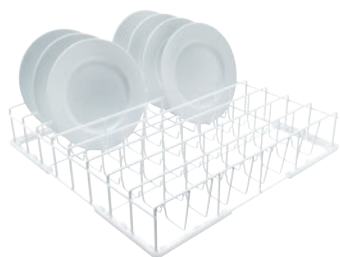

U 506

Cesto

Para alojar platos de forma óptima.

- Con 8 filas para platos de distinto tamaño
- Posibilidad de ajustar el cesto cubertero E 167
- Distancia entre varillas: 54 mm 54 mm

Código EAN: 4002516854753 / Número de material: 12655880 /  
Número de material antiguo: 67650602D

Familia de productos	
Lavavajillas Freshwater	•
Lavavajillas de tanque	•
Lavavajillas de campana	•
Pertenenencia de aparatos	
G 8066	•
PG 8041	•
PG 8043	•
PG 8045	•
PG 8055	•
PG 8055 U	•
PG 8056	•
PG 8056 U	•
PG 8057 TD	•
PG 8057 TD U	•
PG 8058	•
PG 8058 U	•
PG 8059	•
PG 8059 U	•
PG 8060	•
PG 8061	•
PG 8061 U	•
PG 8165	•
PG 8166	•
PG 8169	•
PG 8172	•
PG 8172 Eco	•
PTD 901	•
PG 8096	•
PG 8096 U	•
PG 8099	•
PG 8099 U	•
PFD 400	•
PFD 400 U	•
PFD 401	•
PFD 401 U	•
PFD 402	•
PFD 402 U	•
PFD 404	•
PFD 404 U	•
PFD 405	•
PFD 405 U	•
PFD 407	•
PFD 407 U	•
PFD 408 U	•
PTD 702	•
PTD 703	•
PTD 704	•

U 506

Cesto

Para alojar platos de forma óptima.

Código EAN: 4002516854753 / Número de material: 12655880 /  
Número de material antiguo: 67650602D

<b>Categoría de producto</b>	
Cesto para platos	•
<b>Características del producto</b>	
Material	Alambre, rilsanizado
Color	Blanco
Número de filas	8
Distancia al puntal en mm	54
<b>Capacidad</b>	
Platos de hasta Ø 200 mm [número]	16
<b>Medidas y peso</b>	
Medidas ext., alto bruto en mm	180
Medidas ext., ancho bruto en mm	520
Medidas ext., fondo bruto en mm	610
Peso neto en kg	2,08
Peso bruto en kg	3,12