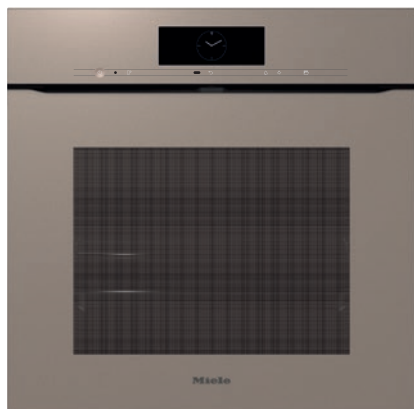

H 7860 BPX

Horno sin tirador

Diseño fácilmente combinable, con sonda térmica y BrilliantLight.

Código EAN: 4002516835875 / Número de material: 12624370 /

Número de material antiguo: 22786095SER

Tensión en V	220-240
Frecuencia en Hz	50
Fusibles en A	16
Número de fases	1
Cable de conexión con clavija de enchufe	•
Longitud de la conducción eléctrica en m	1,50
Sustitución de lámparas	Servicio Post-venta
Accesorios suministrados	
Bandeja de repostería con PerfectClean HBB 71	1
Bandeja universal con PerfectClean HUBB 71	1
Parrilla PyroFit	1
Guías telescópicas FlexiClip PyroFit (par)	1
Sonda térmica inalámbrica	1
Listones portabandejas extraíbles con PyroFit (par)	1
Pastillas descalcificadoras	2

Display en varios idiomas

Display disponible en varios idiomas gracias a MultiLingua

bahasa malaysia, dansk, deutsch, english, español, français, hrvatski, italiano, magyar, nederlands, norsk, polski, português, русский, română, slovenčina, slovenščina, srpski, suomi, svenska, türkçe, українська, čeština, ελληνικά,