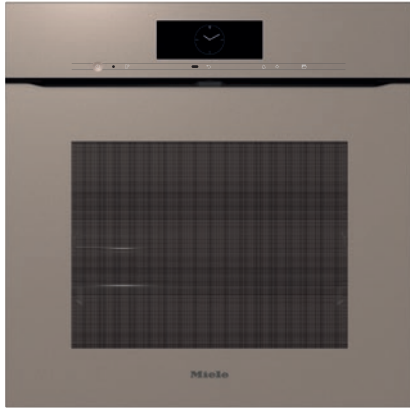

H 7860 BPX

Horno sin tirador

Diseño fácilmente combinable, con sonda térmica y BrilliantLight.

Código EAN: 4002516835875 / Número de material: 12624370 /
Número de material antiguo: 22786095SER

Minutero avisador	•
Programación de inicio de cocción	•
Programación de tiempos de cocción	•
Indicación de la temperatura real	•
Propuesta de temperatura	•
Programas propios	•
Ajustes individuales	•
Eficiencia y sostenibilidad	
Clase de eficiencia energética (A+++ – D)	A+
Aprovechamiento del calor residual automático	•
Consumo de potencia en estado desconectado en W	0,5
Consumo de potencia en modo standby en W	1,0
Consumo de potencia en el modo preparado en red en W	2,0
Tiempo hasta la conexión automática en el modo preparado en red en min	20
Duración hasta conex. auto. preparado en red en min	20
Tiempo hasta la conexión automática en estado desconectado en red en min	20
Confort de mantenimiento	
Autolimpieza pirolítica	•
Catalizador sin calentamiento	•
Resistencia del grill abatible	•
Puerta CleanGlass	•
Tecnología de vapor/conexión de agua	
Manguera de succión para aspirar agua	•
Seguridad	
Sistema de enfriamiento del aparato con frente frío	•
Desconexión automática de seguridad	•
Bloqueo de puesta en funcionamiento	•
Bloqueo de puerta durante pirólisis	•
Bloqueo del teclado	•
Datos técnicos	
Volumen interior en l	76
Número de niveles de bandeja	5
Número de niveles de bandeja del horno 1	5
Número de niveles de bandeja del horno 2	5
Identificación de los niveles de bandeja	•
Iluminación interior	BrilliantLight
Temperaturas en °C	30–300
Temperaturas mín. en °C	30
Temperaturas máx. en °C	300
Ancho del hueco mín. en mm	560
Ancho del hueco máx. en mm	568
Alto del hueco mín. en mm	590
Alto del hueco máx. en mm	595
Fondo del hueco en mm	550
Ancho del aparato en mm	595
Alto del aparato en mm	596
Fondo del aparato en mm	568
Peso neto en kg	47,0
Potencia nominal total en kW	3,70