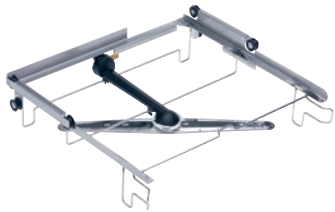

O 885

Soporte de cesto superior

Para alojar cestos con dimensiones exteriores de hasta 50 x 50 cm.

- Altura de carga máx.: 130 mm 130 mm
- Con brazo aspersor integrado, acoplamiento en la parte posterior
- Apto para alojar cestos de plástico

Código EAN: 4002516818885 / Número de material: 12616510 /
Número de material antiguo: 67188502D

Familia de productos	
Lavavajillas Freshwater	•
Pertenencia de aparatos	
PG 8041	•
PG 8043	•
PG 8045	•
PG 8055	•
PG 8055 U	•
PG 8056	•
PG 8056 U	•
PG 8057 TD	•
PG 8057 TD U	•
PG 8058	•
PG 8058 U	•
PG 8059	•
PG 8059 U	•
PG 8060	•
PG 8061	•
PG 8061 U	•
PG 8096	•
PG 8096 U	•
PG 8099	•
PG 8099 U	•
PFD 400	•
PFD 400 U	•
PFD 401	•
PFD 401 U	•
PFD 402	•
PFD 402 U	•
PFD 404	•
PFD 404 U	•
PFD 405	•
PFD 405 U	•
PFD 407	•
PFD 407 U	•
PFD 408 U	•
Categoría de producto	
Soporte para cestos	•
Soporte	•
Soporte cesto superior	•
Cesto superior	•
Características del producto	
Material	Acero inoxidable
Color	Acero inoxidable
Altura máxima de carga en mm	130
Medidas y peso	
Medidas ext., alto neto en mm	119
Medidas ext., ancho neto en mm	530

O 885

Soporte de cesto superior

Para alojar cestos con dimensiones exteriores de hasta 50 x 50 cm.

Código EAN: 4002516818885 / Número de material: 12616510 /
Número de material antiguo: 67188502D

Medidas ext., fondo neto en mm	516
Medidas ext., alto bruto en mm	175
Medidas ext., ancho bruto en mm	545
Medidas ext., fondo bruto en mm	555
Peso neto en kg	1,57
Peso bruto en kg	2,00