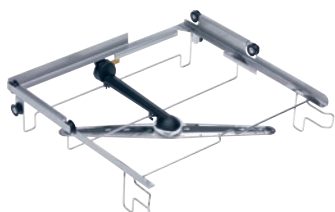

O 885

Soporte de cesto superior

Para alojar cestos con dimensiones exteriores de hasta 50 x 50 cm.

- Altura de carga máx.: 130 mm 130 mm
- Con brazo aspersor integrado, acoplamiento en la parte posterior
- Apto para alojar cestos de plástico

Código EAN: 4002516818885 / Número de material: 12616510 /
Número de material antiguo: 67188502D

Familia de productos	
Lavavajillas Freshwater	•
Pertenencia de aparatos	
PG 8041	•
PG 8043	•
PG 8045	•
PG 8055	•
PG 8055 U	•
PG 8056	•
PG 8056 U	•
PG 8057 TD	•
PG 8057 TD U	•
PG 8058	•
PG 8058 U	•
PG 8059	•
PG 8059 U	•
PG 8060	•
PG 8061	•
PG 8061 U	•
PG 8096	•
PG 8096 U	•
PG 8099	•
PG 8099 U	•
PFD 400	•
PFD 400 U	•
PFD 401	•
PFD 401 U	•
PFD 402	•
PFD 402 U	•
PFD 404	•
PFD 404 U	•
PFD 405	•
PFD 405 U	•
PFD 407	•
PFD 407 U	•
PFD 408 U	•
Categoría de producto	
Soporte para cestos	•
Soporte	•
Soporte cesto superior	•
Cesto superior	•
Características del producto	
Material	Acero inoxidable
Color	Acero inoxidable
Altura máxima de carga en mm	130
Medidas y peso	
Medidas ext., alto neto en mm	119
Medidas ext., ancho neto en mm	530

O 885

Soporte de cesto superior

Para alojar cestos con dimensiones exteriores de hasta 50 x 50 cm.

Código EAN: 4002516818885 / Número de material: 12616510 /
Número de material antiguo: 67188502D

Medidas ext., fondo neto en mm	516
Medidas ext., alto bruto en mm	175
Medidas ext., ancho bruto en mm	545
Medidas ext., fondo bruto en mm	555
Peso neto en kg	1,57
Peso bruto en kg	2,00