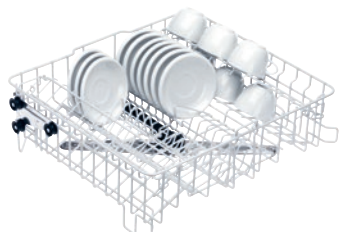

E 810

Complemento

Para alojar platos de taza o de postre de forma óptima.

- Apto para el cesto superior O 891
- Para 33 platillos o 17 platos de postre

Código EAN: 4002516854944 / Número de material: 12610680 /  
Número de material antiguo: 67581002D

<b>Familia de productos</b>	
Lavavajillas Freshwater	•
<b>Pertenencia de aparatos</b>	
PG 8041	•
PG 8043	•
PG 8045	•
PG 8055	•
PG 8055 U	•
PG 8056	•
PG 8056 U	•
PG 8057 TD	•
PG 8057 TD U	•
PG 8058	•
PG 8058 U	•
PG 8059	•
PG 8059 U	•
PG 8060	•
PG 8061	•
PG 8061 U	•
PG 8096	•
PG 8096 U	•
PG 8099	•
PG 8099 U	•
PFD 400	•
PFD 400 U	•
PFD 401	•
PFD 401 U	•
PFD 402	•
PFD 402 U	•
PFD 404	•
PFD 404 U	•
PFD 405	•
PFD 405 U	•
PFD 407	•
PFD 407 U	•
PFD 408 U	•
<b>Categoría de producto</b>	
comp. platillos	•
<b>Características del producto</b>	
Material	Alambre, rilsanizado
Color	Blanco
<b>Capacidad</b>	
Platillos [número]	33
Platos de postre [número]	17
<b>Medidas y peso</b>	
Medidas ext., alto bruto en mm	250
Medidas ext., ancho bruto en mm	230
Medidas ext., fondo bruto en mm	505

E 810

Complemento

Para alojar platos de taza o de postre de forma óptima.

Código EAN: 4002516854944 / Número de material: 12610680 /  
Número de material antiguo: 67581002D

Peso neto en kg	0,63
Peso bruto en kg	0,92