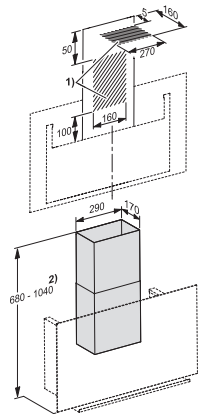

DADC 9000

Chimenea de color gris mate
para la conducción del aire alternativa hacia arriba

DADC9000 (Installation drawings)