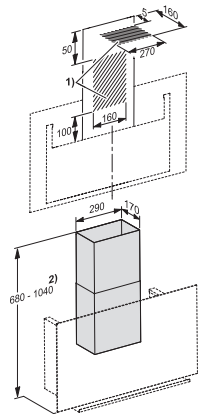

DADC 9000

Chimenea de color negro mate
para la conducción del aire alternativa hacia arriba

DADC9000 (Installation drawings)