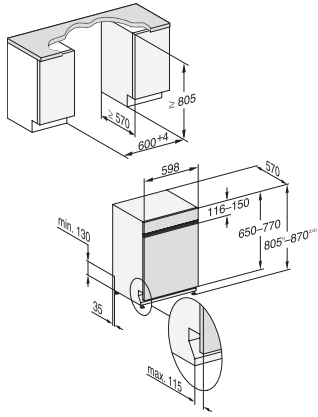

G 7131 SCi AD 125 Edition

Lavavajillas de integración

con dosificación automática gracias a AutoDos con PowerDisk integrado.

G7000, integrated dishwasher, 60cm (installation drawing)