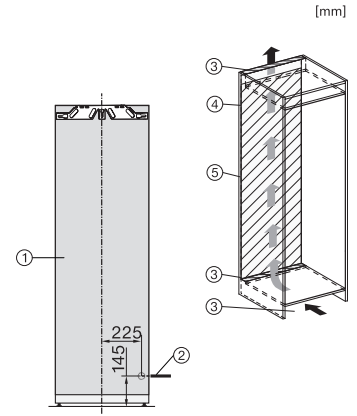

<b>Datos técnicos</b>	
Ancho mín. del hueco en mm	560
Ancho máx. del hueco en mm	570
Alto mín. del hueco en mm	1777
Alto máx. del hueco en mm	1793
Fondo del hueco en mm	550
Ancho del aparato en mm	559
Alto del aparato en mm	1770
Fondo del aparato en mm	546
Peso neto en kg	71,5
Técnica de fijación	Puerta fija
Peso máximo del frontal de puerta del frigorífico en kg	26
Clase climática	SN-T
Zona de refrigeración en l	296
de ellos, zona PerfectFresh en l	98
Capacidad útil total en l	296
Clase de emisiones de ruido acústico (A-D)	B
Nivel acústico en db(A) re1pW	32
Consumo de corriente en miliamperios (mA)	1200
Tensión en V	220-240
Fusibles en A	10
Número de fases	1
Frecuencia en Hz	50-60
Longitud de la conducción eléctrica en m	2,2
Sustitución de lámparas	Servicio Post-venta
<b>Accesorios suministrados</b>	
Huevera	•
Cajón organizador PerfectFresh	•

FNS7794D L, FNS7794D R, K7797C L, K7797C R, K7798C L, side view (installation drawings)

K7797C L, K7797C R, K7797C R, K7798C L, K7798C R, installation (footnote\*) (installation drawings)