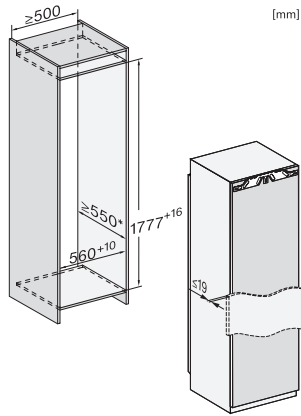

K 7797 C R

Frigorífico de integración

con ActiveDoor, PerfectFresh Active y FlexiLight 2.0 para el máximo confort.

FNS7794D L, FNS7794D R, K7797C L, K7797C R, K7798C L, built-in (installation (*footnote) (installation drawings)