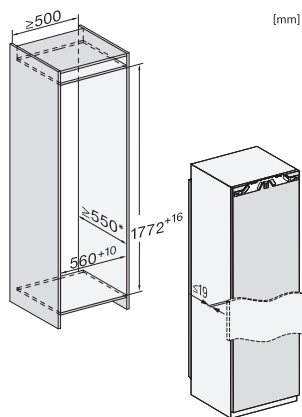

Fondo del aparato en mm	546
Peso neto en kg	56,0
Técnica de fijación	Puerta fija
Peso máximo del frontal de puerta del frigorífico en kg	26
Clase climática	SN-T
Zona de refrigeración en l	309
Capacidad útil total en l	308
Clase de emisiones de ruido acústico (A-D)	B
Nivel acústico en db(A) re1pW	33
Consumo de corriente en miliamperios (mA)	1200
Tensión en V	220-240
Fusibles en A	10
Número de fases	1
Frecuencia en Hz	50-60
Longitud de la conducción eléctrica en m	2,2
Sustitución de lámparas	Servicio Post-venta

K7733E, K7763E, K7732D, K7732E, K7734F, K7764E, K7743E, K7744E, K7773D, K7774D, built-in (footnote*) (drawings)

K7733E, K7763E, K7732E, K7734F, K7764E, K7743E, K7744E, K7773D, K7774D, side view (installation drawings)