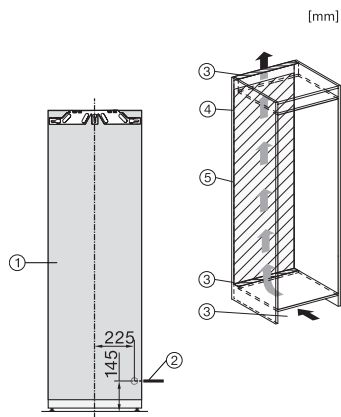

K 7737 D

Frigorífico de integración
con DynaCool e iluminación LED para almacenar alimentos de forma práctica.

K7733E, K7763E, K7732E, K7734F, K7764E, K7743E, K7744E, K7773D, K7774D (footnote*) (installation drawings)