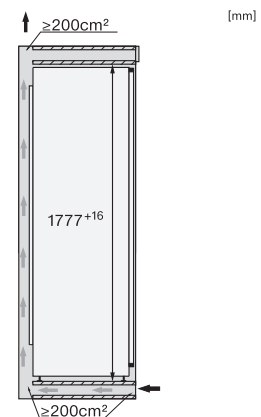

Peso neto en kg	75,2
Técnica de fijación	Puerta fija
Peso máximo del frontal de puerta del frigorífico en kg	26
Clase climática	SN-T
Zona de congelación 4 estrellas en l	213
Capacidad útil total en l	213
Producción de cubitos de hielo al día en kg	0,8
Tiempo de almacenamiento en caso de anomalía en h	9
Capacidad de congelación en kg/24 h	12,00
Clase de emisiones de ruido acústico (A-D)	B
Nivel acústico en db(A) re1pW	33
Consumo de corriente en miliamperios (mA)	1300
Tensión en V	220-240
Fusibles en A	10
Número de fases	1
Frecuencia en Hz	50-60
Longitud de la conducción eléctrica en m	2,2
Sustitución de lámparas	Servicio Post-venta

FNS7794D L, FNS7794D R, K7797C L, K7797C R,  
K7798C L, built-in (installation (\*footnote) (installation  
drawings)

[mm]

FNS7794D L, FNS7794D R, K7797C L, K7797C R,  
K7798C L, side view (installation drawings)