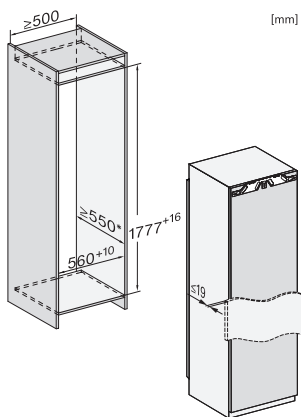

[mm]

FNS7794D L, FNS7794D R, K7797C L, K7797C R,
K7798C L, built-in (installation (*footnote) (installation
drawings)