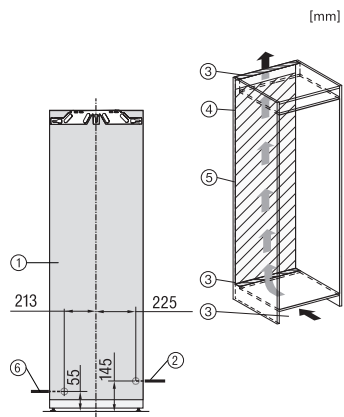

FNS 7794 D L

Congelador de integración

con ActiveDoor, fabricante de cubitos de hielo, NoFrost y ocho cómodos cajones.

FNS7794D L, FNS7794D R, installation (footnote*)
(installation drawings)

[mm]