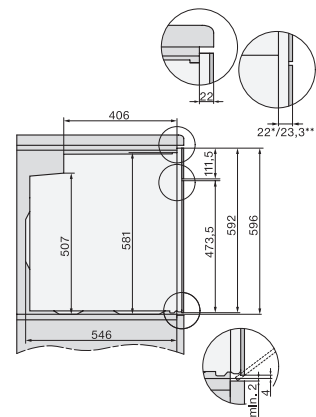

<b>Seguridad</b>	
Sistema de enfriamiento del aparato con frente frío	•
Desconexión automática de seguridad	•
Bloqueo de puesta en funcionamiento	•
<b>Datos técnicos</b>	
Volumen interior en l	76
Número de niveles de bandeja	5
Número de niveles de bandeja del horno 1	5
Número de niveles de bandeja del horno 2	5
Identificación de los niveles de bandeja	•
Iluminación interior	1 Spot halógeno
Temperaturas en °C	30-300
Temperaturas mín. en °C	30
Temperaturas máx. en °C	300
Ancho del hueco mín. en mm	560
Ancho del hueco máx. en mm	568
Alto del hueco mín. en mm	590
Alto del hueco máx. en mm	595
Fondo del hueco en mm	550
Ancho del aparato en mm	595
Alto del aparato en mm	596
Fondo del aparato en mm	568
Peso neto en kg	42,0
Potencia nominal total en kW	3,50
Tensión en V	220-240
Frecuencia en Hz	50
Fusibles en A	16
Número de fases	1
Cable de conexión con clavija de enchufe	•
Longitud de la conducción eléctrica en m	1,50
Sustitución de lámparas	Cliente
<b>Accesorios suministrados</b>	
Bandeja de repostería con PerfectClean	1
Bandeja perforada para hornear Gourmet y AirFry con PerfectClean	1
Bandeja universal con PerfectClean	1
Parrilla	1
Guías telescópicas FlexiClip (par)	1
Listones portabandejas extraíbles (par)	1
Cupón para una bandeja para asar y asar al grill HGBB71 con PerfectClean	1

built-in H7000 XL, installation drawing

H226x-1B/BP/E/EP/I/IP, H2x6xB/BP, H7x6xB/BP/BPX, installation drawings

DG7x40, DGC7x4x, DGC7x6x, DG7635, DGM7x4x, DO7, H2860B/BP, H7240BM, H7x40BM, H7x4xB/BP, H7x6xB/BP, installation drawings

side view H7000 XL build-under, installation drawing