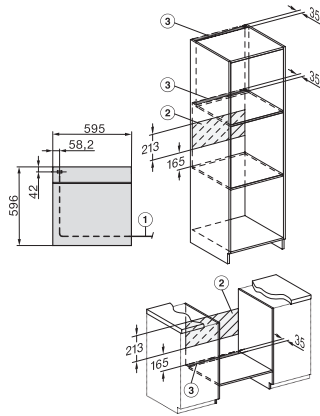

H 2861-1 B 125 Edition

Horno multifunción

en un diseño muy combinable, con función AirFry, conectividad y PerfectClean.

installation H7000 XL, installation drawing