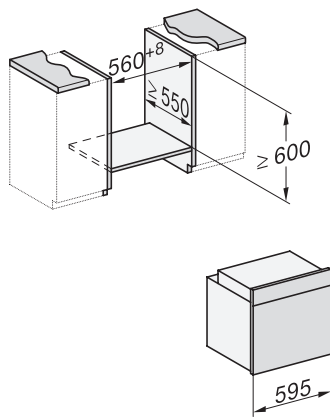

H226x-1B/BP/E/EP/I/IP, H2x6xB/BP, H7x6xB/BP/BPX, installation drawings