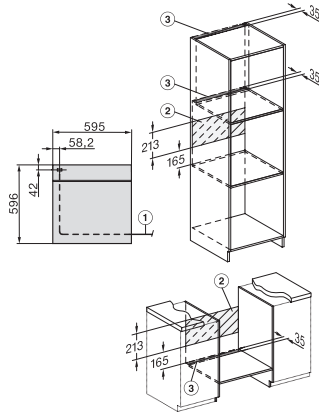

H 2766-1 B 125 Edition

Horno multifunción

en elegante color negro, con función AirFry, conectividad y PerfectClean.

installation H7000 XL, installation drawing