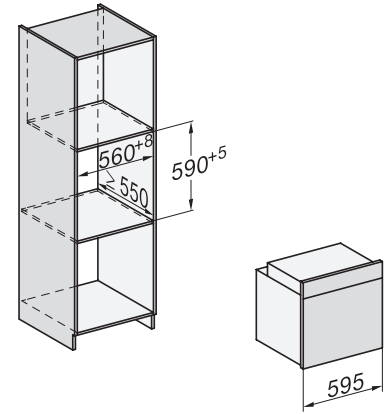

Seguridad	
Sistema de enfriamiento del aparato con frente frío	•
Desconexión automática de seguridad	•
Bloqueo de puesta en funcionamiento	•
Datos técnicos	
Volumen interior en l	76
Número de niveles de bandeja	5
Número de niveles de bandeja del horno 1	5
Número de niveles de bandeja del horno 2	5
Identificación de los niveles de bandeja	•
Iluminación interior	1 Spot halógeno
Temperaturas en °C	30-300
Temperaturas mín. en °C	30
Temperaturas máx. en °C	300
Ancho del hueco mín. en mm	560
Ancho del hueco máx. en mm	568
Alto del hueco mín. en mm	590
Alto del hueco máx. en mm	595
Fondo del hueco en mm	550
Ancho del aparato en mm	595
Alto del aparato en mm	596
Fondo del aparato en mm	568
Peso neto en kg	42,0
Potencia nominal total en kW	3,50
Tensión en V	220-240
Frecuencia en Hz	50
Fusibles en A	16
Número de fases	1
Cable de conexión con clavija de enchufe	•
Longitud de la conducción eléctrica en m	1,50
Sustitución de lámparas	Cliente
Accesorios suministrados	
Bandeja de repostería con PerfectClean	1
Bandeja perforada para hornear Gourmet y AirFry con PerfectClean	1
Bandeja universal con PerfectClean	1
Parrilla	1
Guías telescópicas FlexiClip (par)	1
Listones portabandejas extraíbles (par)	1
Cupón para una bandeja para asar y asar al grill HGBB71 con PerfectClean	1

H 2766-1 B 125 Edition

Horno multifunción

en elegante color negro, con función AirFry, conectividad y PerfectClean.

installation H7000 XL, installation drawing

side view H7000 XL, installation drawings

built-in H7000 XL, installation drawing

H226x-1B/BP/E/EP/I/IP, H2x6xB/BP, H7x6xB/BP/BPX, installation drawings

side view H7000 XL build-under, installation drawing

H7x65BP, H7145BM, H7165B, H7365B, H2756B, H2765B/BP, DGC7151, DGC7351 installation drawings