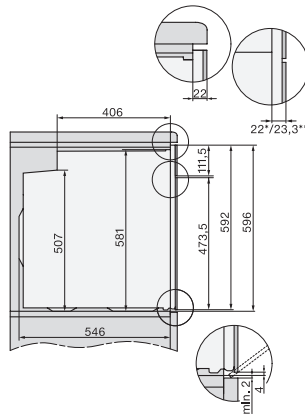

Seguridad	
Sistema de enfriamiento del aparato con frente frío	•
Desconexión automática de seguridad	•
Bloqueo de puesta en funcionamiento	•
Datos técnicos	
Volumen interior en l	76
Número de niveles de bandeja	5
Número de niveles de bandeja del horno 1	5
Número de niveles de bandeja del horno 2	5
Identificación de los niveles de bandeja	•
Iluminación interior	1 Spot halógeno
Temperaturas en °C	30-300
Temperaturas mín. en °C	30
Temperaturas máx. en °C	300
Ancho del hueco mín. en mm	560
Ancho del hueco máx. en mm	568
Alto del hueco mín. en mm	590
Alto del hueco máx. en mm	595
Fondo del hueco en mm	550
Ancho del aparato en mm	595
Alto del aparato en mm	596
Fondo del aparato en mm	568
Peso neto en kg	42,0
Potencia nominal total en kW	3,50
Tensión en V	220-240
Frecuencia en Hz	50
Fusibles en A	16
Número de fases	1
Cable de conexión con clavija de enchufe	•
Longitud de la conducción eléctrica en m	1,50
Sustitución de lámparas	Cliente
Accesorios suministrados	
Bandeja de repostería con PerfectClean	1
Bandeja perforada para hornear Gourmet y AirFry con PerfectClean	1
Bandeja universal con PerfectClean	1
Parrilla	1
Guías telescópicas FlexiClip (par)	1
Listones portabandejas extraíbles (par)	1
Cupón para una bandeja para asar y asar al grill HGBB71 con PerfectClean	1

H226x-1B/BP/E/EP/I/IP, H2x6xB/BP, H7x6xB/BP/BPX, installation drawings

side view H7000 XL build-under, installation drawing

H7x65BP, H7145BM, H7165B, H7365B, H2756B, H2765B/BP, DGC7151, DGC7351 installation drawings