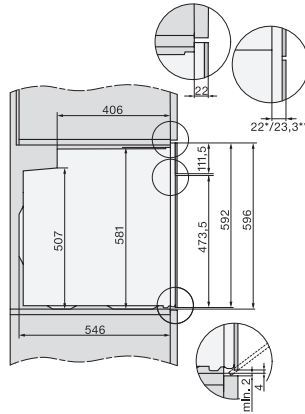

side view H7000 XL, installation drawings