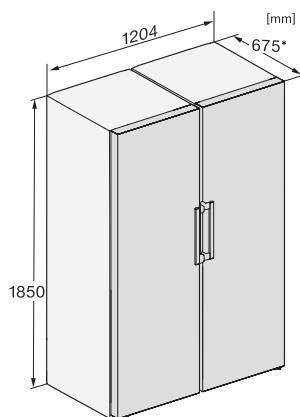

KS4783DD, KS4783ED, FNS4782E, FNS4782D, top view, Side-by-Side (footnote*) (installation drawings)

KS4783DD, KS4383ED, FNS4782E, FNS4782D, installation sketch, Side-by-Side (footnote*) (installation drawings)