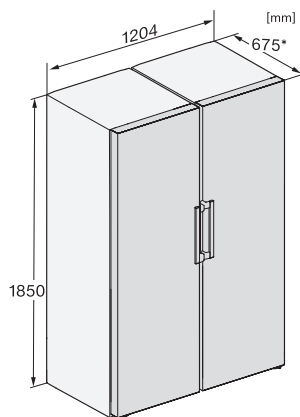

KS4783DD, KS4383ED, FNS4782E, FNS4782D, installation sketch, Side-by-Side (*footnote) (installation drawings)