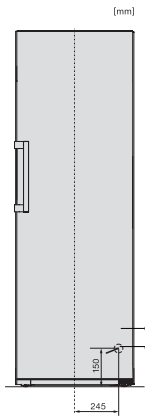

KS 4783 DD

Frigorífico de libre instalación

con DailyFresh y confort extra para una perfecta combinación en Side-by-Side.

KS4383ED N, KS4383DD N, Nordic, KS4783DD, KS4783ED, K4776ED, installation (footnote*) (installation drawings)