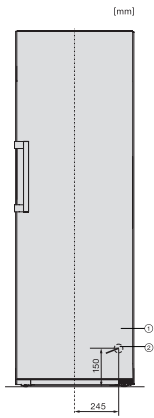

KS 4783 DD

Frigorífico de libre instalación

con DailyFresh y confort extra para una perfecta combinación en Side-by-Side.

KS4383ED N, KS4383DD N, Nordic, KS4783DD, KS4783ED, K4776ED, installation (footnote*) (installation drawings)