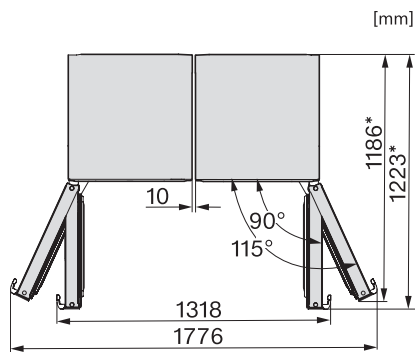

KS 4783 DD

Frigorífico de libre instalación

con DailyFresh y confort extra para una perfecta combinación en Side-by-Side.