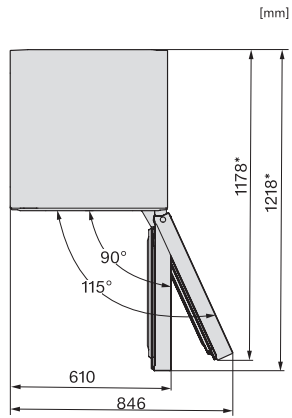

KFN4375DD, KFN4395DD, KFN4393FD, KFN4393D,
KFN4377DD, KS4383ED, K4373ED, FN4312E, top view
(footnote*)