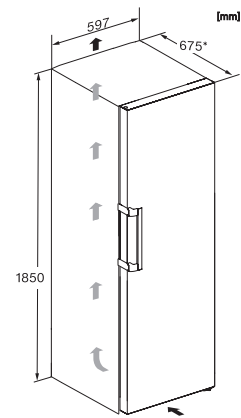

KS4383DD N, KS4383ED N, Nordic, installation sketch
(footnote*) (installation drawings)