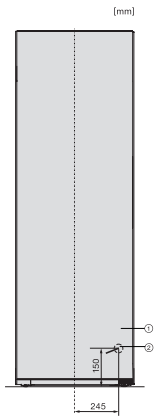

KS 4383 DD

Frigorífico de libre instalación

con Daily Fresh y DynaCool para una cómoda combinación Side-by-Side.

K4373ED, KS4383ED, KS4383 C ED, KS4783 bb
Blackboard, KS4887DD, installation (footnote*) (installation drawings)