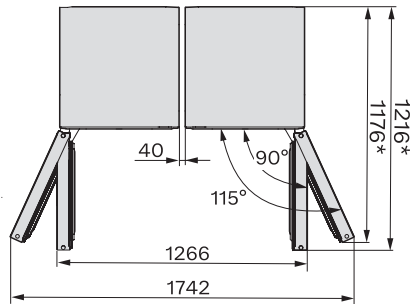

KWTS4785F, KS4887DD, KWTS4785F, KS4383ED,
KWTS4785F, KWNS4784DE, KWNS4784DE,
KS4887DD, top view (*footnote)