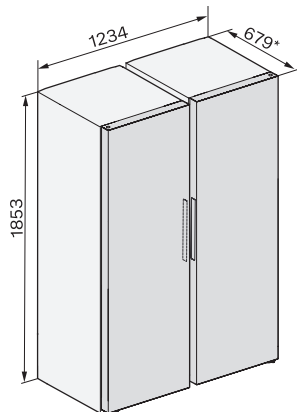

KWTS4785F, KS4887DD, KWTS4785F, KS4383ED,
KWTS4785F, KWNS4784DE, KWNS4784DE, KS4887DD,
installation sketch (*footnote)