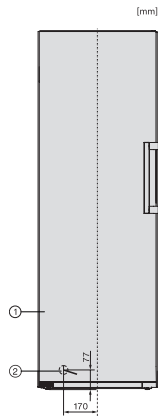

FNS 4782 D

Congelador de libre instalación con NoFrost y un plus de confort para la perfecta combinación Side-by-Side.

FNS4782E, FNS4782D, FNS4382D N, FNS4382E N, Nordic, installation (footnote*) (installation drawings)