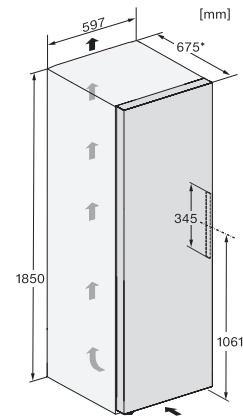

Código EAN: 4002516741725 / Número de material: 12430410 /
Número de material antiguo: 37438244EU1

Diseño	
Apertura de la puerta	izquierda
Diseño	
Color de la carcasa	Blanco
Color frontal	Blanco
Confort de manejo	
Conexión con Miele@home	•
Ayuda para la apertura de la puerta	SideOpen
Control	
Concepto de manejo	SensorTouch
Ajuste preciso	Temperatura de congelación
Regulación independiente de la temperatura del frigorífico y el congelador	No
Número de zonas de temperatura	1
Congelador/Zona de congelación	
de estos, XXL box	1
Eficiencia y sostenibilidad	
Clase de eficiencia energética (A-G)	D
Consumo energético anual en kWh	199,00
Consumo energético en 24 h en kWh	0,54
Datos técnicos	
Ancho del aparato en mm	597
Alto del aparato en mm	1855
Fondo del aparato en mm	675
Peso neto en kg	68,6
Clase climática	SN-T
Zona de congelación 4 estrellas en l	278
Capacidad útil total en l	277
Tiempo de almacenamiento en caso de anomalía en h	16
Capacidad de congelación en kg/24 h	18,00
Clase de emisiones de ruido acústico (A-D)	C
Nivel acústico en db(A) re1pW	36
Consumo de corriente en miliamperios (mA)	1300
Tensión en V	220-240
Fusibles en A	10
Número de fases	1
Frecuencia en Hz	50-60
Longitud de la conducción eléctrica en m	2,1
Sustitución de lámparas	Servicio Post-venta
Accesorios suministrados	
Cubitera	•
Juego Side-by-Side	•

FNS4382D, FNS4382E, top view (footnote*) (installation drawings)

FNS4382D, FNS4382E, installation sketch (footnote*) (installation drawings)

KS4383ED, KS4887DD, FNS4382D, FNS4382E, FNS4882D, installation sketch, Side-by-Side (*footnote) (installation drawings)