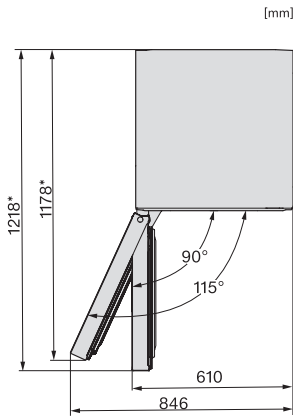

FNS4382D, FNS4382E, top view (footnote*) (installation drawings)