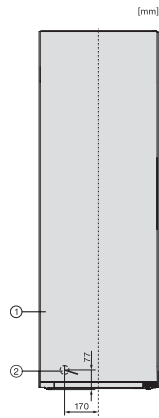

FNS 4382 D

Congelador de libre instalación

con NoFrost y SideOpen para una cómoda combinación Side-by-Side.

FN4372E, FN4372D, FN4872D, FN4874C, FNS4382E, FNS4382E C, FNS4782E bb, FNS4882D, installation (footnote*) (drawings)