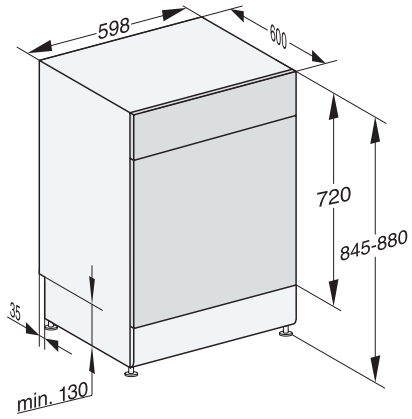

G 7130 SC Front AutoDos

Lavavajillas de libre instalación

con dosificación automática gracias a AutoDos con PowerDisk integrado.

G7000, free standing dishwasher, 60cm (installation drawing)