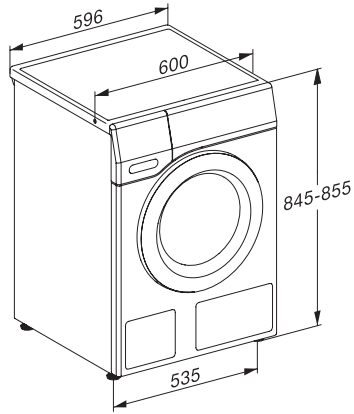

Lavadora de carga frontal W1:

Con QuickPowerWash y 10 kg de capacidad de carga para un lavado rápido.

W1 installation drawing, slanted facia or straight facia, measures in mm

W1 drawing, slanted facia or straight facia, measures in mm