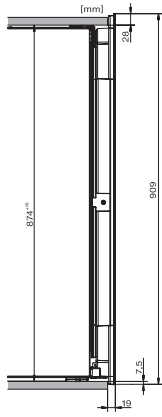

KWT6422iG, KWT6422iG-1, Installation draw, side view