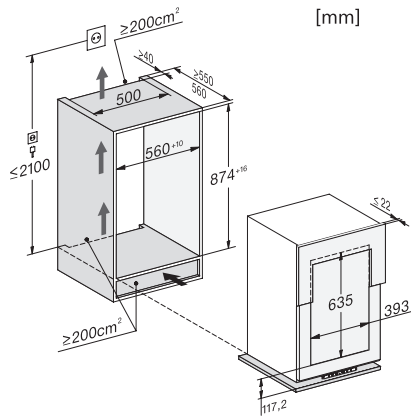

KWT 6422 i-1

Acondicionador de vino empotrable
con FlexiFrame y presentador 3D para los amantes del vino más exigentes.

Código EAN: 4002516712329 / Número de material: 12364290 /
Número de material antiguo: 36642202EU1

KWT 6422 i-1

Acondicionador de vino empotrable

con FlexiFrame y presentador 3D para los amantes del vino más exigentes.

KWT6422i, KWT6422i-1, Installation draw

[mm]

KWT6422i, KWT6422i-1, Interior dimensions (Installation drawings)