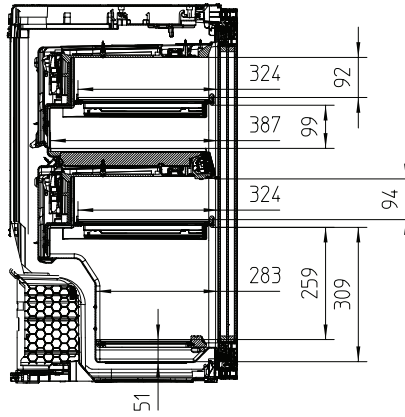

KWT 6422 i-1

Acondicionador de vino empotrable

con FlexiFrame y presentador 3D para los amantes del vino más exigentes.

KWT6422i, KWT6422i-1, Installation draw

[mm]

KWT6422i, KWT6422i-1, Interior dimensions (Installation drawings)