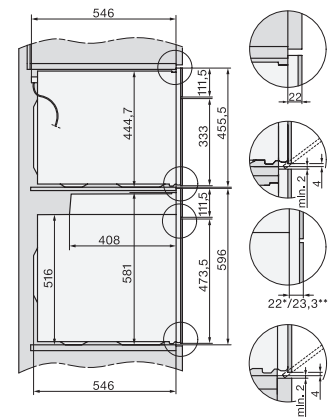

Fondo del hueco en mm	550
Ancho del aparato en mm	595
Alto del aparato en mm	456
Fondo del aparato en mm	562
Peso neto en kg	38,0
Potencia nominal total en kW	3,20
Tensión en V	220-240
Frecuencia en Hz	50
Fusibles en A	16
Número de fases	1
Cable de conexión con clavija de enchufe	•
Longitud de la conducción eléctrica en m	2,00
Sustitución de lámparas	Servicio Post-venta

H 7840 BMX 125 Gala Ed

Horno compacto con microondas sin tirador

Diseño fácilmente combinable, con programas Automáticos y sonda térmica.

side view H7000 BM, installation drawings

built-in H7000 BM, installation drawing

built-in H7000 BM build-under, installation drawings

installation H7000 BM, installation drawing

side view H7000 BM build-under, installation drawings

side view Kombi BM XL, installation drawings

Installation Kombi BM XL, installation drawings