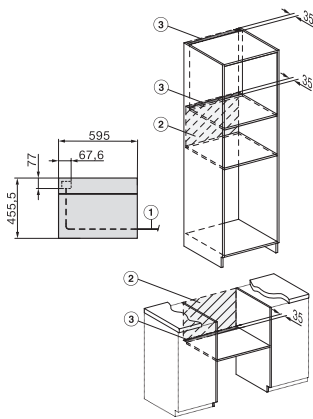

Fondo del hueco en mm	550
Ancho del aparato en mm	595
Alto del aparato en mm	456
Fondo del aparato en mm	562
Peso neto en kg	38,0
Potencia nominal total en kW	3,20
Tensión en V	220-240
Frecuencia en Hz	50
Fusibles en A	16
Número de fases	1
Cable de conexión con clavija de enchufe	•
Longitud de la conducción eléctrica en m	2,00
Sustitución de lámparas	Servicio Post-venta

H 7840 BMX 125 Gala Ed

Horno compacto con microondas sin tirador

Diseño fácilmente combinable, con programas Automáticos y sonda térmica.

side view H7000 BM, installation drawings

built-in H7000 BM, installation drawing

built-in H7000 BM build-under, installation drawings

installation H7000 BM, installation drawing

side view H7000 BM build-under, installation drawings

side view Kombi BM XL, installation drawings

Installation Kombi BM XL, installation drawings