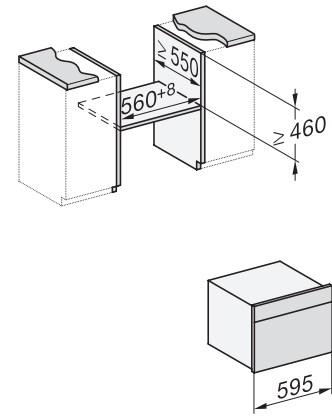

Fondo del hueco en mm	550
Ancho del aparato en mm	595
Alto del aparato en mm	456
Fondo del aparato en mm	562
Peso neto en kg	38,0
Potencia nominal total en kW	3,20
Tensión en V	220-240
Frecuencia en Hz	50
Fusibles en A	16
Número de fases	1
Cable de conexión con clavija de enchufe	•
Longitud de la conducción eléctrica en m	2,00
Sustitución de lámparas	Servicio Post-venta

H 7840 BMX 125 Gala Ed

Horno compacto con microondas sin tirador

Diseño fácilmente combinable, con programas Automáticos y sonda térmica.

side view H7000 BM, installation drawings

built-in H7000 BM, installation drawing