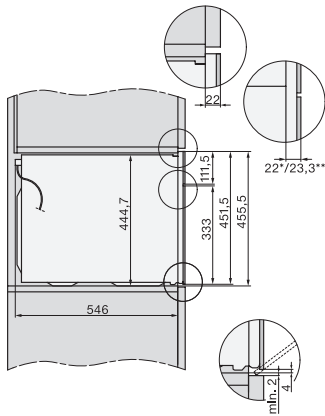

H 7840 BMX 125 Gala Ed

Horno compacto con microondas sin tirador

Diseño fácilmente combinable, con programas Automáticos y sonda térmica.

side view H7000 BM, installation drawings