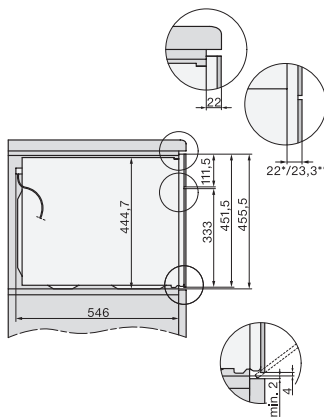

Fondo del hueco en mm	550
Ancho del aparato en mm	595
Alto del aparato en mm	456
Fondo del aparato en mm	562
Peso neto en kg	38,0
Potencia nominal total en kW	3,20
Tensión en V	220-240
Frecuencia en Hz	50
Fusibles en A	16
Número de fases	1
Cable de conexión con clavija de enchufe	•
Longitud de la conducción eléctrica en m	2,00
Sustitución de lámparas	Servicio Post-venta

H 7840 BMX 125 Gala Ed

Horno compacto con microondas sin tirador

Diseño fácilmente combinable, con programas Automáticos y sonda térmica.

side view H7000 BM, installation drawings

built-in H7000 BM, installation drawing

built-in H7000 BM build-under, installation drawings

installation H7000 BM, installation drawing

side view H7000 BM build-under, installation drawings

side view Kombi BM XL, installation drawings

Installation Kombi BM XL, installation drawings