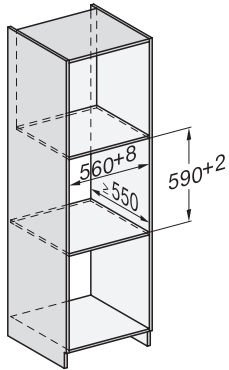

## ESW 7010 125 Gala Ed

Calientaplatos Gourmet sin tirador de 14 cm de alto

Precalear vajilla, mantener alimentos calientes y cocción a baja temperatura.

ESW7x10, DGC7x4xHCPro, DGC7x4xHCXPro, installation drawings