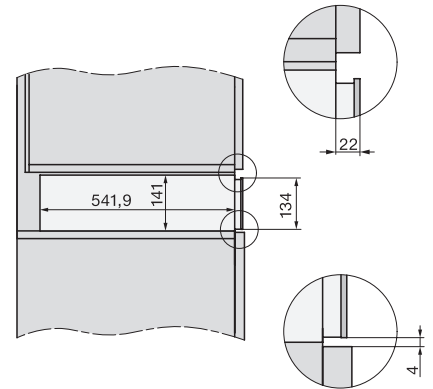

## ESW 7010 125 Gala Ed

Calientaplatos Gourmet sin tirador de 14 cm de alto

Precalear vajilla, mantener alimentos calientes y cocción a baja temperatura.

ESW7x10, DGC7x4xHCPro, DGC7x4xHCXPro, installation drawings

ESW7x10, EVS7010, DG7x4x, DGM7x4x installation drawings

ESW7x10, EVS7010, DGC7x6xHCPro, DGC7x6xHCXPro installation drawings

built-in ESW7x10 EVS7010, installation drawing

Installation ESW7x10, installation drawing, AU, GB

side view ESW7x10 EVS7010, installation drawing