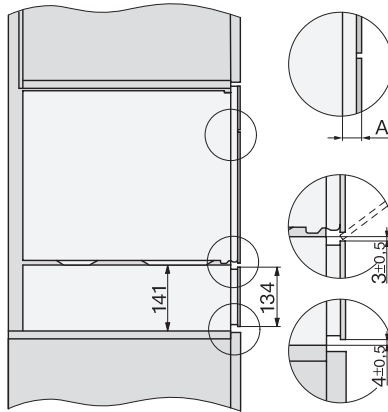

ESW 7010 125 Gala Ed

Calientaplatos Gourmet sin tirador de 14 cm de alto

Precalentar vajilla, mantener alimentos calientes y cocción a baja temperatura.

Código EAN: 4002516719953 / Número de material: 12343000 /

## ESW 7010 125 Gala Ed

Calientaplatos Gourmet sin tirador de 14 cm de alto

Precalear vajilla, mantener alimentos calientes y cocción a baja temperatura.

ESW7x10, DGC7x4xHCPro, DGC7x4xHCXPro, installation drawings

side view ESW7x10 EVS7010, installation drawing