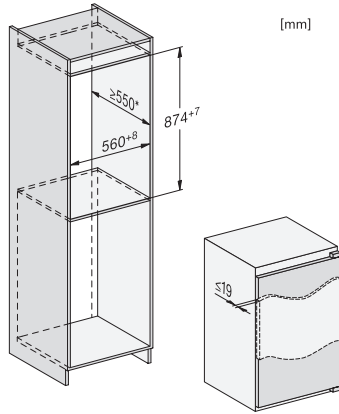

K 7126 E

Frigorífico de integración

con congelador 4* , iluminación LED y SuperFrío para mayor comodidad.

K7118D, K7128D, K7116E, K7126E, K7117D, K7127D, K7115E, K7125E, built-in (footnote*) (installation drawings)