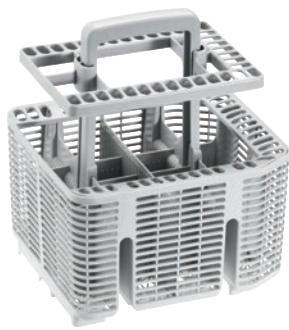

APFD 421

Cesto cubertero

para más capacidad de cubiertos en el cesto inferior del lavavajillas ProfiLine.

- Dotación ampliable, también para la bandeja portacubiertos
- Apto para utensilios grandes como una batidora de varillas
- El cesto cubertero se coloca libremente en el cesto inferior

Código EAN: 4002516678687 / Número de material: 12256760 /
Número de material antiguo: 67042101D

Familia de productos	
Lavavajillas Freshwater	•
Pertenencia de aparatos	
PFD 100 (SmartBiz)	•
PFD 101	•
PFD 101 i	•
PFD 101 U	•
PFD 101 U/i	•
PFD 102 i	•
PFD 103 SCi XXL	•
PFD 104 SCVi XXL	•
Categoría de producto	
comp. cubiertos	•
Características del producto	
Material	Material sintético
Color	Blanco
Medidas y peso	
Medidas ext., alto bruto en mm	240
Medidas ext., ancho bruto en mm	190
Medidas ext., fondo bruto en mm	280
Peso neto en kg	0,47
Peso bruto en kg	0,80