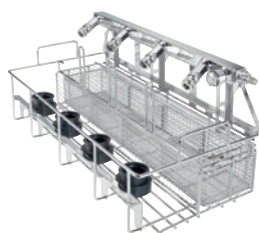

APLW 630  
Complemento  
para el alojamiento óptimo de reguladores.

- Apto para la preparación de 4 respiradores con ESA
- Con cesto con compartimentos marcables en 4 colores
- Con conexión del aire de presión e indicador del aire de presión
- Conexión por acoplam. rápidos (compatible con Parker Rectus 25®)
- Se pueden usar en cestos APLW 152, APLW 107 y el carro E 975/2

Código EAN: 4002516707905 / Número de material: 12229980 /  
Número de material antiguo: 69663000D

<b>Familia de productos</b>	
Lavadoras desinfectadoras de gran capacidad, cuerpos de bomberos y servicios de rescate	•
<b>Pertenencia de aparatos</b>	
PLW 8615 [Safety]	•
PLW 8616 [Safety]	•
PLW 8617 [Safety]	•
PLW 7111 [Safety]	•
<b>Categoría de producto</b>	
Complemento para reguladores	•
<b>Ámbito de aplicación</b>	
Prep. de reguladores	•
<b>Características del producto</b>	
Material	Acero inoxidable, Material sintético
Color	Negro, Acero inoxidable
Indicador de aire comprimido	•
<b>Capacidad</b>	
Reguladores [número]	4
<b>Medidas y peso</b>	
Medidas ext., alto bruto en mm	255
Medidas ext., ancho bruto en mm	265
Medidas ext., fondo bruto en mm	560
Peso neto en kg	5,55
Peso bruto en kg	6,01