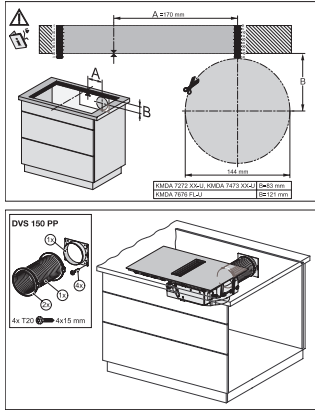

## DVS 150

Juego de extensión para KMDA 7272 xx-U/7473 xx-U/7x76 FL-U

Para el funcionamiento plug&play de la KMDA en armarios de gran profundidad

Código EAN: 4002516645313 / Número de material: 12167200 /  
Número de material antiguo: 28996453D

- Conexión entre la espiga del ventilador y la pared del armario
- Para muebles bajos de más de 60 cm de profundidad
- Longitud variable
- Incluye conector aire de salida, manguera y abrazadera

## DVS 150

Juego de extensión para KMDA 7272 xx-U/7473 xx-U/7x76 FL-U

Para el funcionamiento plug&play de la KMDA en armarios de gran profundidad

Installation plan DVS150PP – Installation drawing