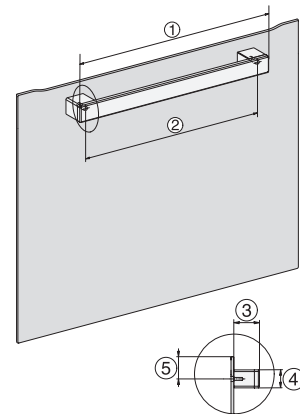

Número de niveles de bandeja del horno 2	5
Identificación de los niveles de bandeja	•
Iluminación interior	1 Spot halógeno
Temperaturas en °C	30-300
Temperaturas mín. en °C	30
Temperaturas máx. en °C	300
Ancho del hueco mín. en mm	560
Ancho del hueco máx. en mm	568
Alto del hueco mín. en mm	590
Alto del hueco máx. en mm	595
Fondo del hueco en mm	550
Ancho del aparato en mm	595
Alto del aparato en mm	596
Fondo del aparato en mm	568
Peso neto en kg	47,0
Potencia nominal total en kW	3,60
Tensión en V	220-240
Frecuencia en Hz	50
Fusibles en A	16
Número de fases	1
Cable de conexión con clavija de enchufe	•
Longitud de la conducción eléctrica en m	1,50
Sustitución de lámparas	Cliente
<b>Accesorios suministrados</b>	
Bandeja de repostería con PerfectClean HBB 71	1
Bandeja universal con PerfectClean HUBB 71	1
Parrilla	1
Guías telescópicas FlexiClip HFC 70-C (par)	1
Listones portabandejas extraíbles (par)	1

## H 2467 BP ACTIVE

Horno multifunción

en diseño moderno con conectividad, pirólisis y guías telescópicas FlexiClip.

installation H7000 XL, installation drawing

side view H7000 XL, installation drawings

built-in H7000 XL, installation drawing

Installation H7000 XL underframe, installation drawings

side view H7000 XL build-under, installation drawing

H2465B, H2465BP, H2466B, H2466BP, H2467B, H2467BP, H2468B, H2468BP, H2469B, H2469BP installation drawings