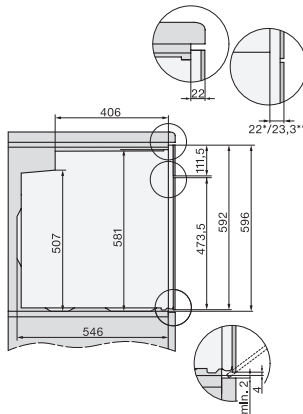

Número de niveles de bandeja del horno 2	5
Identificación de los niveles de bandeja	•
Iluminación interior	1 Spot halógeno
Temperaturas en °C	30-300
Temperaturas mín. en °C	30
Temperaturas máx. en °C	300
Ancho del hueco mín. en mm	560
Ancho del hueco máx. en mm	568
Alto del hueco mín. en mm	590
Alto del hueco máx. en mm	595
Fondo del hueco en mm	550
Ancho del aparato en mm	595
Alto del aparato en mm	596
Fondo del aparato en mm	568
Peso neto en kg	47,0
Potencia nominal total en kW	3,60
Tensión en V	220-240
Frecuencia en Hz	50
Fusibles en A	16
Número de fases	1
Cable de conexión con clavija de enchufe	•
Longitud de la conducción eléctrica en m	1,50
Sustitución de lámparas	Cliente
<b>Accesorios suministrados</b>	
Bandeja de repostería con PerfectClean HBB 71	1
Bandeja universal con PerfectClean HUBB 71	1
Parrilla	1
Guías telescópicas FlexiClip HFC 70-C (par)	1
Listones portabandejas extraíbles (par)	1

## H 2467 BP ACTIVE

Horno multifunción

en diseño moderno con conectividad, pirólisis y guías telescópicas FlexiClip.

installation H7000 XL, installation drawing

side view H7000 XL, installation drawings

built-in H7000 XL, installation drawing

Installation H7000 XL underframe, installation drawings

side view H7000 XL build-under, installation drawing

H2465B, H2465BP, H2466B, H2466BP, H2467B, H2467BP, H2468B, H2468BP, H2469B, H2469BP installation drawings