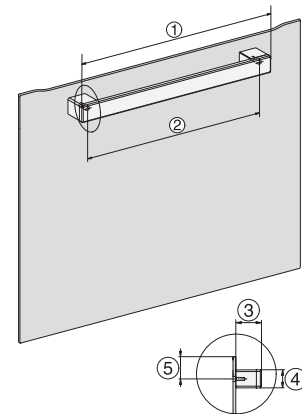

Número de niveles de bandeja del horno 2	5
Identificación de los niveles de bandeja	•
Iluminación interior	1 Spot halógeno
Temperaturas en °C	30–300
Temperaturas mín. en °C	30
Temperaturas máx. en °C	300
Ancho del hueco mín. en mm	560
Ancho del hueco máx. en mm	568
Alto del hueco mín. en mm	590
Alto del hueco máx. en mm	595
Fondo del hueco en mm	550
Ancho del aparato en mm	595
Alto del aparato en mm	596
Fondo del aparato en mm	568
Peso neto en kg	42,0
Potencia nominal total en kW	3,50
Tensión en V	220–240
Frecuencia en Hz	50
Fusibles en A	16
Número de fases	1
Cable de conexión con clavija de enchufe	•
Longitud de la conducción eléctrica en m	1,50
Sustitución de lámparas	Cliente
<b>Accesorios suministrados</b>	
Bandeja universal con PerfectClean HUBB 71	1
Parrilla	1
Listones portabandejas extraíbles (par)	1

Installation H7000 XL underframe, installation drawings

side view H7000 XL build-under, installation drawing

H2465B, H2465BP, H2466B, H2466BP, H2467B, H2467BP, H2468B, H2468BP, H2469B, H2469BP installation drawings