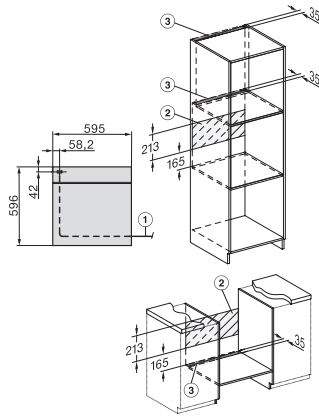

H 2465 B ACTIVE

Horno multifunción

en diseño moderno con conectividad y PerfectClean a un precio especial.

installation H7000 XL, installation drawing