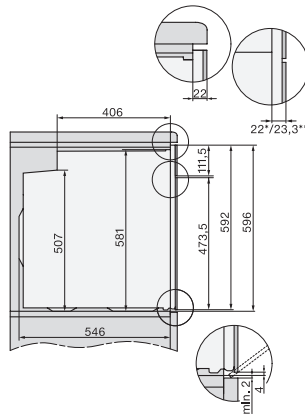

Número de niveles de bandeja del horno 2	5
Identificación de los niveles de bandeja	•
Iluminación interior	1 Spot halógeno
Temperaturas en °C	30–300
Temperaturas mín. en °C	30
Temperaturas máx. en °C	300
Ancho del hueco mín. en mm	560
Ancho del hueco máx. en mm	568
Alto del hueco mín. en mm	590
Alto del hueco máx. en mm	595
Fondo del hueco en mm	550
Ancho del aparato en mm	595
Alto del aparato en mm	596
Fondo del aparato en mm	568
Peso neto en kg	42,0
Potencia nominal total en kW	3,50
Tensión en V	220–240
Frecuencia en Hz	50
Fusibles en A	16
Número de fases	1
Cable de conexión con clavija de enchufe	•
Longitud de la conducción eléctrica en m	1,50
Sustitución de lámparas	Cliente
<b>Accesorios suministrados</b>	
Bandeja universal con PerfectClean HUBB 71	1
Parrilla	1
Listones portabandejas extraíbles (par)	1

Installation H7000 XL underframe, installation drawings

side view H7000 XL build-under, installation drawing

H2465B, H2465BP, H2466B, H2466BP, H2467B, H2467BP, H2468B, H2468BP, H2469B, H2469BP installation drawings