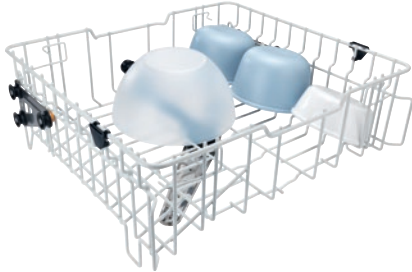

APFD 214

Cesto superior

Sin complementos para opciones de carga individuales.

Código EAN: 4002516643937 / Número de material: 12107560 /
Número de material antiguo: 67021401D

Medidas y peso	
Medidas ext., alto neto en mm	203
Medidas ext., ancho neto en mm	527
Medidas ext., fondo neto en mm	515
Medidas ext., alto bruto en mm	223
Medidas ext., ancho bruto en mm	563
Medidas ext., fondo bruto en mm	563
Peso neto en kg	2,90
Peso bruto en kg	3,74