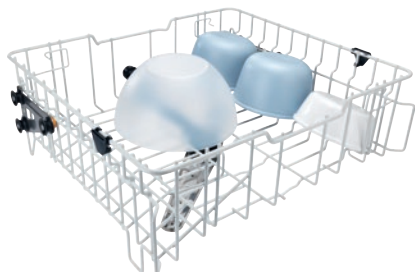

APFD 214

Cesto superior

Sin complementos para opciones de carga individuales.

- Ajustable en altura en 2 posiciones en 5 cm
- Con brazo aspersor integrado, acoplamiento en la parte posterior
- Altura de carga máx.: 20 cm

Código EAN: 4002516643937 / Número de material: 12107560 /
Número de material antiguo: 67021401D

Familia de productos	
Lavavajillas Freshwater	•
Pertinencia de aparatos	
PG 8041	•
PG 8043	•
PG 8045	•
PG 8055	•
PG 8055 U	•
PG 8056	•
PG 8056 U	•
PG 8057 TD	•
PG 8057 TD U	•
PG 8058	•
PG 8058 U	•
PG 8059	•
PG 8059 U	•
PG 8060	•
PG 8061	•
PG 8061 U	•
PG 8096	•
PG 8096 U	•
PG 8099	•
PG 8099 U	•
PFD 400	•
PFD 400 U	•
PFD 401	•
PFD 401 U	•
PFD 402	•
PFD 402 U	•
PFD 404	•
PFD 404 U	•
PFD 405	•
PFD 405 U	•
PFD 407	•
PFD 407 U	•
PFD 408 U	•
Categoría de producto	
Cesto para ollas, cuencos, etc.	•
Cesto superior	•
Características del producto	
Material	Alambre, rilsanizado
Color	Blanco
Altura máxima de carga en mm	200
Conexión eléctrica estándar	
Número de fases	0
Tensión en V	0
Frecuencia en Hz	0
Pot. nominal total en kW	0,00
Fusibles en A	0