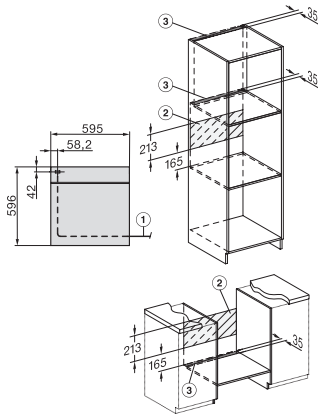

H 7365 BP
Horno multifunción
en un elegante diseño negro con sonda térmica y pirólisis.

installation H7000 XL, installation drawing