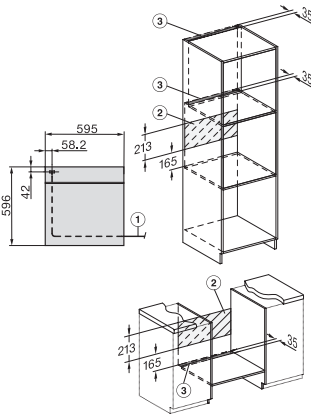

Seguridad

Sistema de enfriamiento del aparato con frente frío	•
Desconexión automática de seguridad	•
Bloqueo de puesta en funcionamiento	•
Bloqueo de puerta durante pirólisis	•

Datos técnicos

Volumen interior en l	76
Número de niveles de bandeja	5
Número de niveles de bandeja del horno 1	5
Número de niveles de bandeja del horno 2	5
Identificación de los niveles de bandeja	•
Iluminación interior	1 Spot halógeno
Temperaturas mín. en °C	30
Temperaturas máx. en °C	300
Ancho del hueco mín. en mm	560
Ancho del hueco máx. en mm	568
Alto del hueco mín. en mm	590
Alto del hueco máx. en mm	595
Fondo del hueco en mm	550
Ancho del aparato en mm	595
Alto del aparato en mm	596
Fondo del aparato en mm	568
Peso neto en kg	47,0
Temperaturas en °C	30-300
Potencia nominal total en kW	3,60
Tensión en V	220-240
Frecuencia en Hz	50
Número de fases	1
Fusibles en A	16
Cable de conexión con clavija de enchufe	•
Longitud de la conducción eléctrica en m	1,50
Sustitución de lámparas	Cliente

H226x-1B/BP/E/EP//IP, H2760B/BP, H28x0B/BP, H7x6xB/BP/BPX, installation drawings, GB, AUS

H2760B/BP, H28x0B/BP, H7x6xB/BP/BPX, DGC7351, DGC7151, installation drawings

H226x-1B/BP/E/EP//IP, H2760B/BP, H28x0B/BP, H7x6xB/BP/BPX, installation drawings