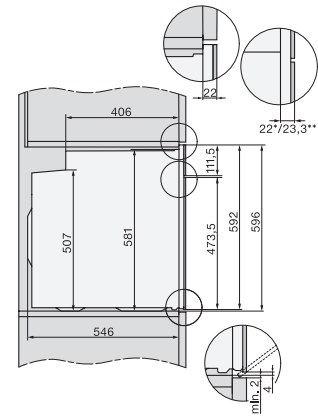

H2760B/BP, H28x0B/BP, H7x6xB/BP/BPX, DGC7351, DGC7151, installation drawings