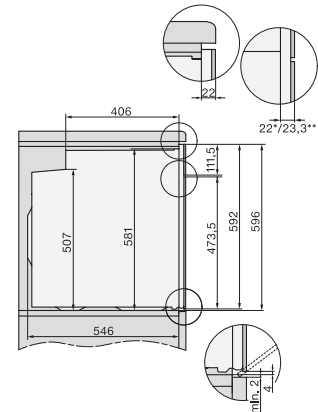

H2760B/BP, H28x0B/BP, H7x6xB/BP/BPX, installation drawings