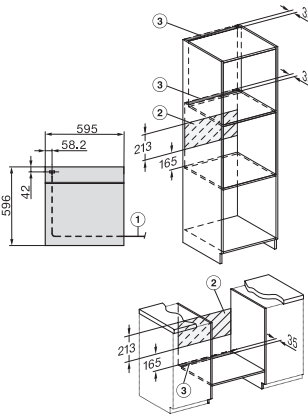

H226x-1B/BP/E/EP//IP, H2760B/BP, H28x0B/BP, H7x6xB/BP/BPX, installation drawings, GB, AUS