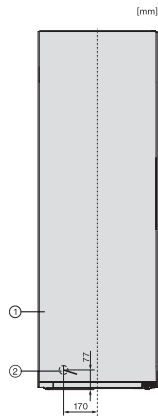

FNS 4882 D

Congelador de libre instalación

con NoFrost y el máximo confort para la perfecta combinación Side-by-Side.

FN4372E, FN4372D, FN4872D, FN4874C, FNS4382E, FNS4382E C, FNS4782E bb, FNS4882D, installation (footnote*) (drawings)