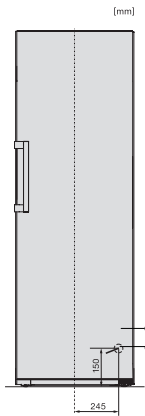

KS 4783 ED

Frigorífico de libre instalación

con DailyFresh y confort extra para una perfecta combinación en Side-by-Side.

KS4383ED N, KS4383DD N, Nordic, KS4783DD, KS4783ED, K4776ED, installation (footnote*) (installation drawings)