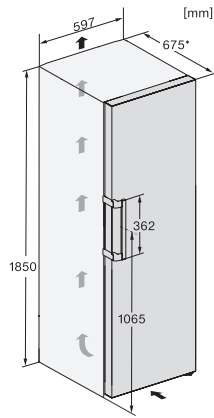

Alarma óptica de la puerta

•

Datos técnicos

Ancho del aparato en mm	600
Alto del aparato en mm	1855
Fondo del aparato en mm	675
Peso neto en kg	73,5
Clase climática	SN-T
Zona de refrigeración en l	399
Capacidad útil total en l	398
Clase de emisiones de ruido acústico (A-D)	C
Nivel acústico en db(A) re1pW	36
Consumo de corriente en miliamperios (mA)	1200
Tensión en V	220-240
Fusibles en A	10
Número de fases	1
Frecuencia en Hz	50
Longitud de la conducción eléctrica en m	2,0
Sustitución de lámparas	Servicio Post-venta

Accesorios suministrados

Huevera

•

KS 4783 ED

Frigorífico de libre instalación

con DailyFresh y confort extra para una perfecta combinación en Side-by-Side.

KS4383ED N, KS4383DD N, Nordic, KS4783DD, KS4783ED, K4776ED, installation

K4776ED, KS4783ED, FN4772E, installation sketch

KFN4777CD, KFN4797DD, KFN4797CD, KFN4799DDE, KFN4795DD, KFN4795CD, KFN4795BD, top view

KS4783DD, KS4783ED, FNS4782E, FNS4782D, top view, Side-by-Side

KS4783DD, KS4383ED, FNS4782E, FNS4782D, installation sketch, Side-by-Side