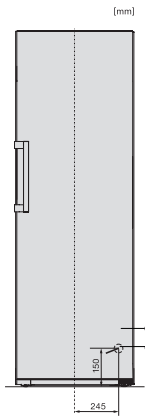

Alarma óptica de la puerta

•

Datos técnicos

Ancho del aparato en mm	600
Alto del aparato en mm	1855
Fondo del aparato en mm	675
Peso neto en kg	73,5
Clase climática	SN-T
Zona de refrigeración en l	399
Capacidad útil total en l	398
Clase de emisiones de ruido acústico (A-D)	C
Nivel acústico en db(A) re1pW	36
Consumo de corriente en miliamperios (mA)	1200
Tensión en V	220-240
Fusibles en A	10
Número de fases	1
Frecuencia en Hz	50
Longitud de la conducción eléctrica en m	2,0
Sustitución de lámparas	Servicio Post-venta

Accesorios suministrados

Huevera

•

KS 4783 ED

Frigorífico de libre instalación

con DailyFresh y confort extra para una perfecta combinación en Side-by-Side.

KS4383ED N, KS4383DD N, Nordic, KS4783DD, KS4783ED, K4776ED, installation

K4776ED, KS4783ED, FN4772E, installation sketch

KFN4777CD, KFN4797DD, KFN4797CD, KFN4799DDE, KFN4795DD, KFN4795CD, KFN4795BD, top view

KS4783DD, KS4783ED, FNS4782E, FNS4782D, top view, Side-by-Side

KS4783DD, KS4383ED, FNS4782E, FNS4782D, installation sketch, Side-by-Side