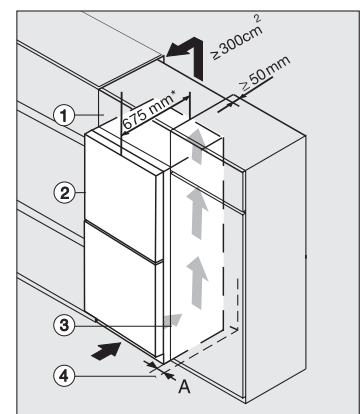

Alarma óptica de la puerta

•

Datos técnicos

Ancho del aparato en mm	600
Alto del aparato en mm	1855
Fondo del aparato en mm	675
Peso neto en kg	73,5
Clase climática	SN-T
Zona de refrigeración en l	399
Capacidad útil total en l	398
Clase de emisiones de ruido acústico (A-D)	C
Nivel acústico en db(A) re1pW	36
Consumo de corriente en miliamperios (mA)	1200
Tensión en V	220-240
Fusibles en A	10
Número de fases	1
Frecuencia en Hz	50
Longitud de la conducción eléctrica en m	2,0
Sustitución de lámparas	Servicio Post-venta

K4776ED, KS4783ED, FN4772E, installation sketch

KFN4777CD, KFN4797DD, KFN4797CD, KFN4799DDE, KFN4795DD, KFN4795CD, KFN4795BD, top view

KS4783DD, KS4783ED, FNS4782E, FNS4782D, top view, Side-by-Side

KS4783DD, KS4383ED, FNS4782E, FNS4782D, installation sketch, Side-by-Side