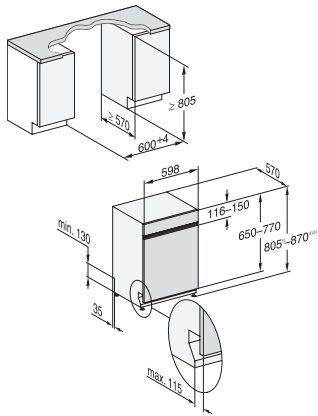

G 7920 SCi AutoDos Lavavajillas de integración

G7000, integrated dishwasher, 60cm (installation drawing)