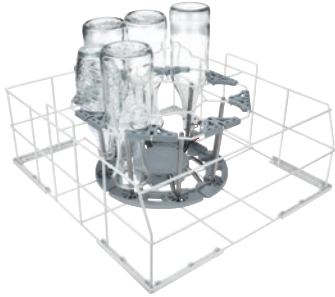

APTD 500

Cesto

para el alojamiento de hasta 8 frascos y otro instrumental de cuerpo hueco.

- Fácil funcionamiento alterno con otros cestos: fácil conversión
- Preparación higiénica debido a toberas inyectoras individuales
- El volumen de suministro incluye un adaptador
- Altura máx. de los utensilios 375 mm, diámetro 100 mm

Código EAN: 4002516381709 / Número de material: 11622900 /
Número de material antiguo: 67650200D

Familia de productos	
Lavavajillas de tanque	•
Pertenencia de aparatos	
PTD 702	•
PTD 703	•
PTD 704	•
Categoría de producto	
Cesto para frascos y otros instrumentos de cuerpo hueco	•
Características del producto	
Material	Alambre, rilsanizado
Color	Blanco
Capacidad	
Frascos de hasta 375 mm de alto [número]	8
Medidas y peso	
Medidas ext., alto neto en mm	227
Medidas ext., ancho neto en mm	500
Medidas ext., fondo neto en mm	500
Medidas ext., alto bruto en mm	475
Medidas ext., ancho bruto en mm	540
Medidas ext., fondo bruto en mm	540
Peso neto en kg	2,93
Peso bruto en kg	4,40