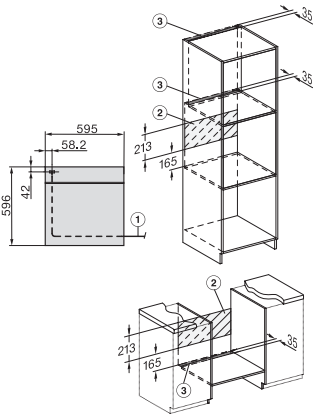

H 7262 BP
Horno multifunción
con display intuitivo, sonda térmica y Pirólisis

Código EAN: 4002516389651 / Número de material: 11614740 /

Número de material antiguo: 227262451B

Número de niveles de bandeja del horno 1	5
Número de niveles de bandeja del horno 2	5
Identificación de los niveles de bandeja	•
Iluminación interior	1 Spot halógeno
Temperaturas en °C	30-300
Temperaturas mín. en °C	30
Temperaturas máx. en °C	300
Ancho del hueco mín. en mm	560
Ancho del hueco máx. en mm	568
Alto del hueco mín. en mm	590
Alto del hueco máx. en mm	595
Fondo del hueco en mm	550
Ancho del aparato en mm	595
Alto del aparato en mm	596
Fondo del aparato en mm	569
Peso neto en kg	47,0
Potencia nominal total en kW	3,60
Tensión en V	220-240
Frecuencia en Hz	50
Fusibles en A	16
Número de fases	1
Cable de conexión con clavija de enchufe	•
Longitud de la conducción eléctrica en m	1,50
Sustitución de lámparas	Cliente
Accesorios suministrados	
Bandeja de repostería con PerfectClean	1
Bandeja universal con PerfectClean	1
Parrilla con PerfectClean	1
Guías telescópicas FlexiClip (par)	1
Listones portabandejas extraíbles con PerfectClean (par)	1

H 7262 BP
Horno multifunción
con display intuitivo, sonda térmica y Pirólisis

installation H7000 XL, installation drawing

installation H7000 XL, installation drawing, GB, AU

side view H7000 XL, installation drawings