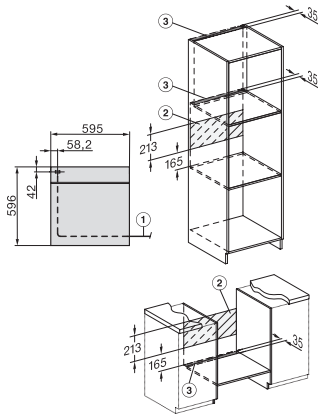

H 7262 BP
Horno multifunción
con display intuitivo, sonda térmica y Pirólisis

installation H7000 XL, installation drawing