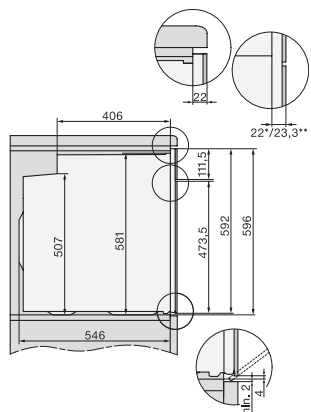

H 7262 BP
Horno multifunción
con display intuitivo, sonda térmica y Pirólisis

Código EAN: 4002516389651 / Número de material: 11614740 /

Número de material antiguo: 227262451B

Número de niveles de bandeja del horno 1	5
Número de niveles de bandeja del horno 2	5
Identificación de los niveles de bandeja	•
Iluminación interior	1 Spot halógeno
Temperaturas en °C	30-300
Temperaturas mín. en °C	30
Temperaturas máx. en °C	300
Ancho del hueco mín. en mm	560
Ancho del hueco máx. en mm	568
Alto del hueco mín. en mm	590
Alto del hueco máx. en mm	595
Fondo del hueco en mm	550
Ancho del aparato en mm	595
Alto del aparato en mm	596
Fondo del aparato en mm	569
Peso neto en kg	47,0
Potencia nominal total en kW	3,60
Tensión en V	220-240
Frecuencia en Hz	50
Fusibles en A	16
Número de fases	1
Cable de conexión con clavija de enchufe	•
Longitud de la conducción eléctrica en m	1,50
Sustitución de lámparas	Cliente
Accesorios suministrados	
Bandeja de repostería con PerfectClean	1
Bandeja universal con PerfectClean	1
Parrilla con PerfectClean	1
Guías telescópicas FlexiClip (par)	1
Listones portabandejas extraíbles con PerfectClean (par)	1

built-in H7000 XL, installation drawing

H226x-1B/BP/E/EP/I/IP, H2x6x6/BP, H7x6x6/BP/BPX, installation drawings

DG2840, DG7x40, DGC7x4x, DG7x6x, DGC7x6x, DGD7635, DGM7x4x, DO7, H28B/BP, H7x4xB/BM/BP, H7x6xB/BP, installation drawing

H226x-1B/BP/E/EP/I/IP, H2760B/BP, H28x0B/BP, H7x40BM/BMX, H7x6xB/BP/BPX, installation drawings

side view H7000 XL build-under, installation drawing

H2xxx-1 B/BP/E/I/IP, H7xxx B/BP/BM/BMX, installation drawings