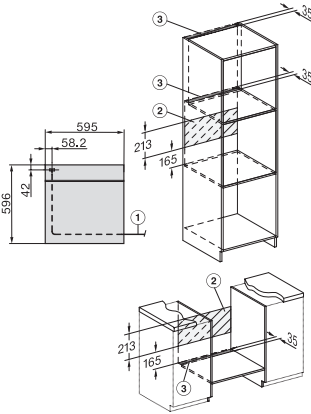

H 7262 B
Horno multifunción
con display intuitivo, sonda térmica y PerfectClean

- Display de texto con sensores: DirectSensor S
- Limpieza particularmente fácil: dotación PerfectClean
- Resultados perfectos garantizados Programas Automáticos
- Mucho espacio y flexibilidad: interior de 76 l en cinco niveles
- Fácil de usar en todos los niveles – Guías telescópicas FlexiClip

H 7262 B
Horno multifunción
con display intuitivo, sonda térmica y PerfectClean

installation H7000 XL, installation drawing

installation H7000 XL, installation drawing, GB, AU

side view H7000 XL, installation drawings