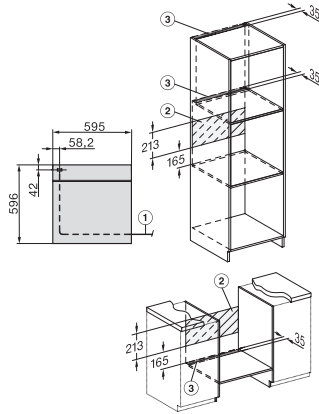

H 7262 B
Horno multifunción
con display intuitivo, sonda térmica y PerfectClean

installation H7000 XL, installation drawing