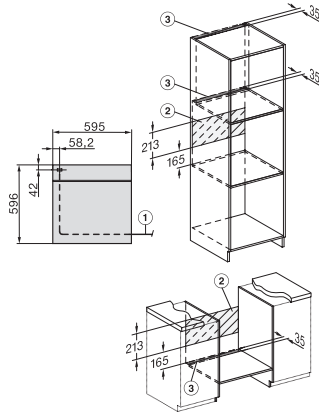

H 7262 B
Horno multifunción
con display intuitivo, sonda térmica y PerfectClean

installation H7000 XL, installation drawing