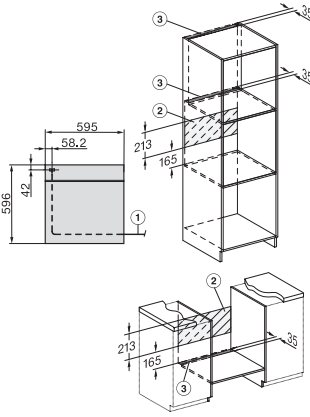

H 7262 B
Horno multifunción
con display intuitivo, sonda térmica y PerfectClean

Código EAN: 4002516375739 / Número de material: 11614660 /
Número de material antiguo: 22726224SER

| | |
|--|-----------------|
| Identificación de los niveles de bandeja | • |
| Iluminación interior | 1 Spot halógeno |
| Temperaturas en °C | 30–300 |
| Temperaturas mín. en °C | 30 |
| Temperaturas máx. en °C | 300 |
| Ancho del hueco mín. en mm | 560 |
| Ancho del hueco máx. en mm | 568 |
| Alto del hueco mín. en mm | 590 |
| Alto del hueco máx. en mm | 595 |
| Fondo del hueco en mm | 550 |
| Ancho del aparato en mm | 595 |
| Alto del aparato en mm | 596 |
| Fondo del aparato en mm | 568 |
| Peso neto en kg | 42,0 |
| Potencia nominal total en kW | 3,50 |
| Tensión en V | 220–240 |
| Frecuencia en Hz | 50 |
| Fusibles en A | 16 |
| Número de fases | 1 |
| Cable de conexión con clavija de enchufe | • |
| Longitud de la conducción eléctrica en m | 1,50 |
| Sustitución de lámparas | Cliente |
| Accesorios suministrados | |
| Bandeja de repostería con PerfectClean | 1 |
| Bandeja universal con PerfectClean | 1 |
| Parrilla con PerfectClean | 1 |
| Guías telescópicas FlexiClip (par) | 1 |
| Listones portabandejas extraíbles con PerfectClean (par) | 1 |

H 7262 B
Horno multifunción
con display intuitivo, sonda térmica y PerfectClean

installation H7000 XL, installation drawing

installation H7000 XL, installation drawing, GB, AU

side view H7000 XL, installation drawings