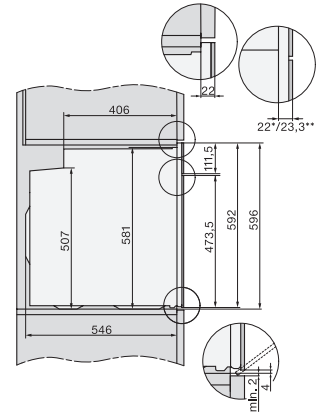

side view H7000 XL, installation drawings