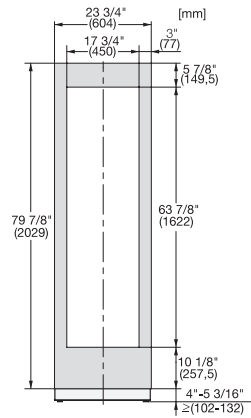

KFP 2455 ed/cs

Frontal de acero inoxidable

Para integrar el acondicionador de vino MasterCool perfectamente en tu cocina.

Código EAN: 4002516324638 / Número de material: 11499630 /  
Número de material antiguo: 38996094EU1

- Para acondicionadores de vino de 60 cm de ancho

KFP 2455 ed/cs

Frontal de acero inoxidable

Para integrar el acondicionador de vino MasterCool perfectamente en tu cocina.

KFP2455ed/cs, KFP2454ed/cs, front panel, front dimensions, MasterCool, installation drawings