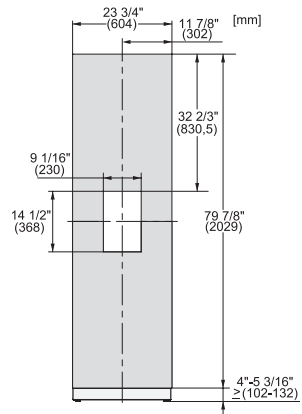

KFP 2445 ed/cs

Frontal de acero inoxidable

para que el congelador MasterCool se integre a la perfección en tu cocina.

Código EAN: 4002516324621 / Número de material: 11499620 /
Número de material antiguo: 38996093EU1

- para cong. de 61 cm de ancho con disp. de hielo/agua en la puerta

KFP 2445 ed/cs

Frontal de acero inoxidable

para que el congelador MasterCool se integre a la perfección en tu cocina.

KFP2445ed/cs, KFP2444ed/cs, Front panel, Front dimensions, MasterCool, installation drawings