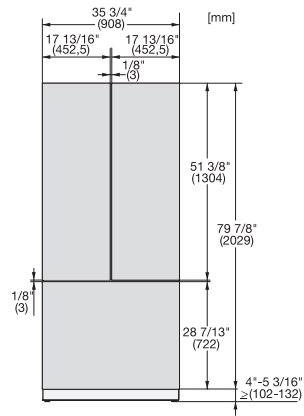

KFP 3635 ed/cs

Frontal de acero inoxidable

para una integración atractiva de MasterCool FrenchDoor en tu cocina.

Código EAN: 4002516324522 / Número de material: 11499420 /
Número de material antiguo: 38996091EU1

- para la puerta izquierda y derecha del KF 2981 Vi y KF 2982 Vi

KFP 3635 ed/cs

Frontal de acero inoxidable

para una integración atractiva de MasterCool FrenchDoor en tu cocina.

KFP3635ed/cs, KFP3634ed/cs R, KFP3634ed/
cs L, KFP3634ed/cs, Front panel, Front dimensions,
MasterCool, sketch